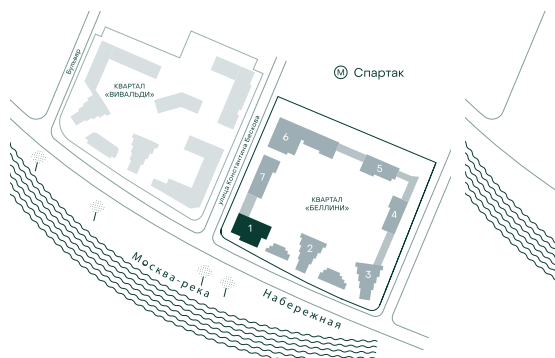

2-спальная № 37

Площадь	_____	68.3 м ²
Квартал	_____	«Беллини»
Корпус	_____	Строение 1
Этаж	_____	7 из 18
Срок сдачи	_____	3 кв. 2028

ОСОБЕННОСТИ КВАРТИРЫ

Угловое остекление

41 929 370 ₽

ОТ 427 605 ₽ В МЕСЯЦ В ИПОТЕКУ

КОРПУС НА ПЛАНЕ

ВИД ИЗ ОКНА