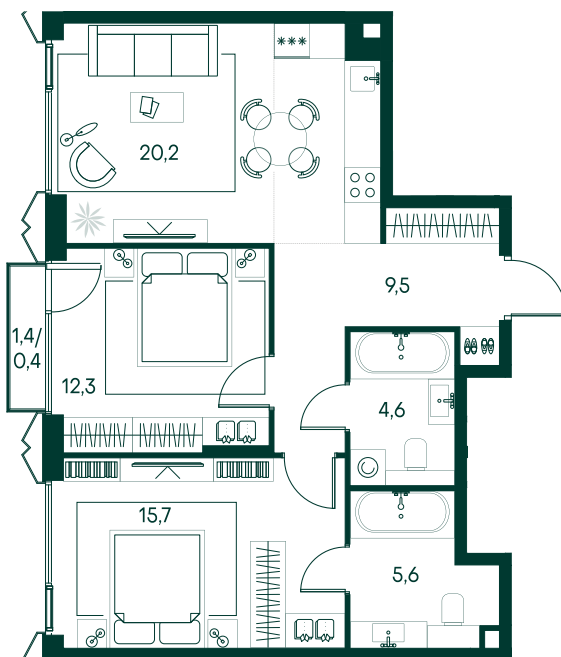

2-спальная № 37

Площадь	_____	68.3 м ²
Квартал	_____	«Беллини»
Корпус	_____	Строение 1
Этаж	_____	7 из 18
Срок сдачи	_____	3 кв. 2028

ОСОБЕННОСТИ КВАРТИРЫ

Угловое остекление

41 929 370 ₽

ОТ 427 605 ₽ В МЕСЯЦ В ИПОТЕКУ

КОРПУС НА ПЛАНЕ

ВИД ИЗ ОКНА