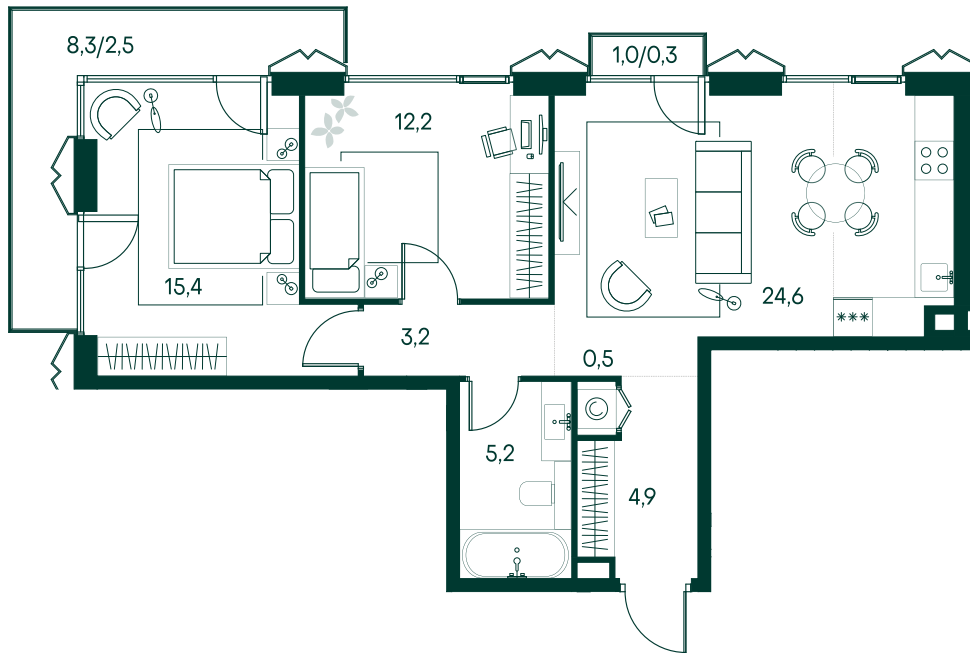

2-спальная № 38

Площадь	68.8 м²
Квартал	«Беллини»
Корпус	Строение 1
Этаж	7 из 18
Срок сдачи	3 кв. 2028

ОСОБЕННОСТИ КВАРТИРЫ

Угловое остекление

40 543 840 ₽

ОТ 413 475 ₽ В МЕСЯЦ В ИПОТЕКУ

КОРПУС НА ПЛАНЕ

ВИД ИЗ ОКНА