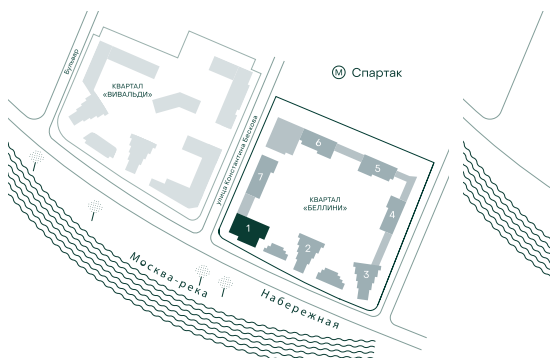

КОРПУС НА ПЛАНЕ