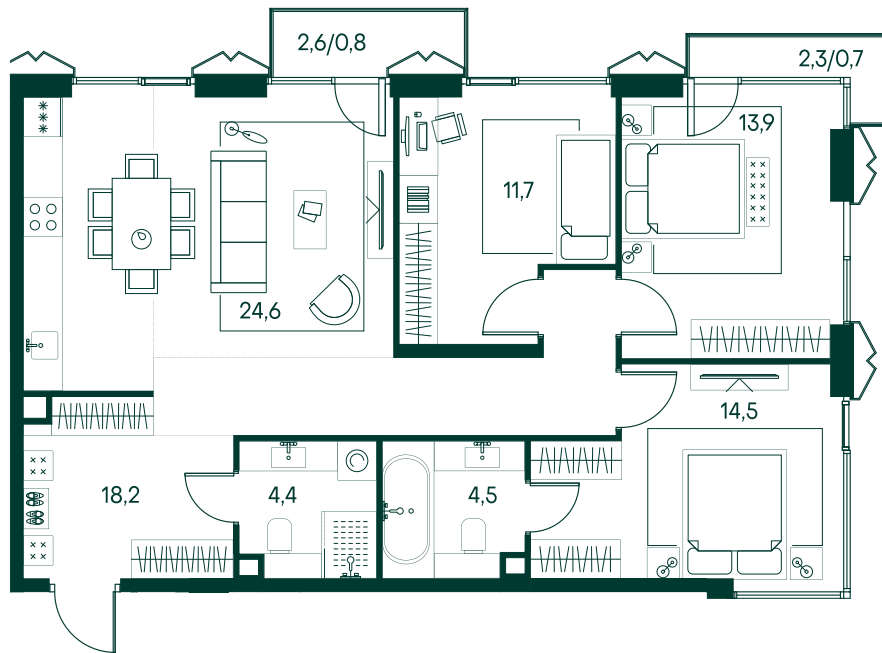

## 3-спальная № 39

Площадь	93.3 м <sup>2</sup>
Квартал	«Беллини»
Корпус	Строение 1
Этаж	8 из 18
Срок сдачи	3 кв. 2028

### КОРПУС НА ПЛАНЕ

### ВИД ИЗ ОКНА