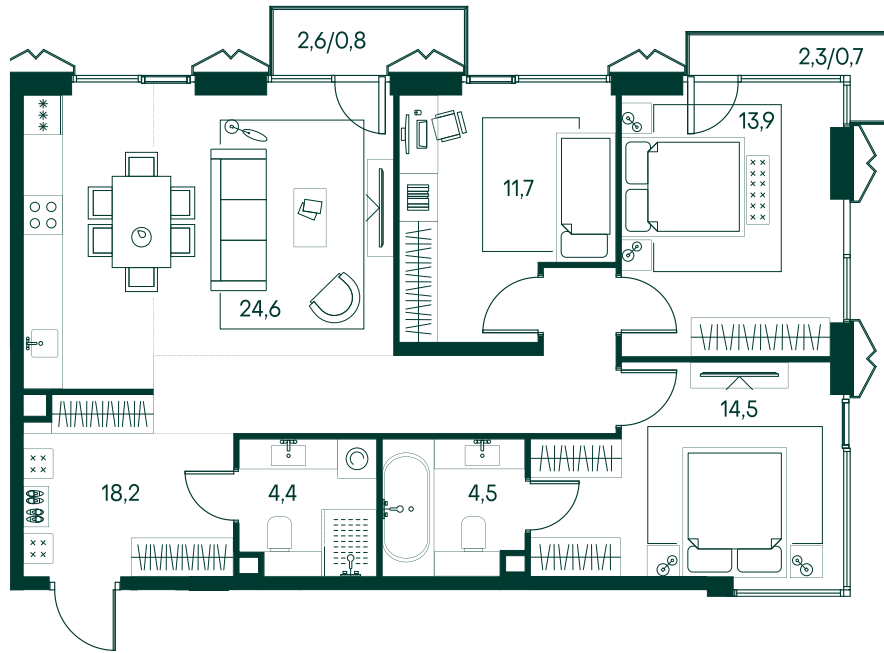

3-спальная № 39

Площадь	93.3 м ²
Квартал	«Беллини»
Корпус	Строение 1
Этаж	8 из 18
Срок сдачи	3 кв. 2028

ОСОБЕННОСТИ КВАРТИРЫ

- Угловое остекление
- Большая гостиная
- Мастер-спальня

55 130 970 ₽

ОТ 562 238 ₽ В МЕСЯЦ В ИПОТЕКУ

КОРПУС НА ПЛАНЕ

ВИД ИЗ ОКНА