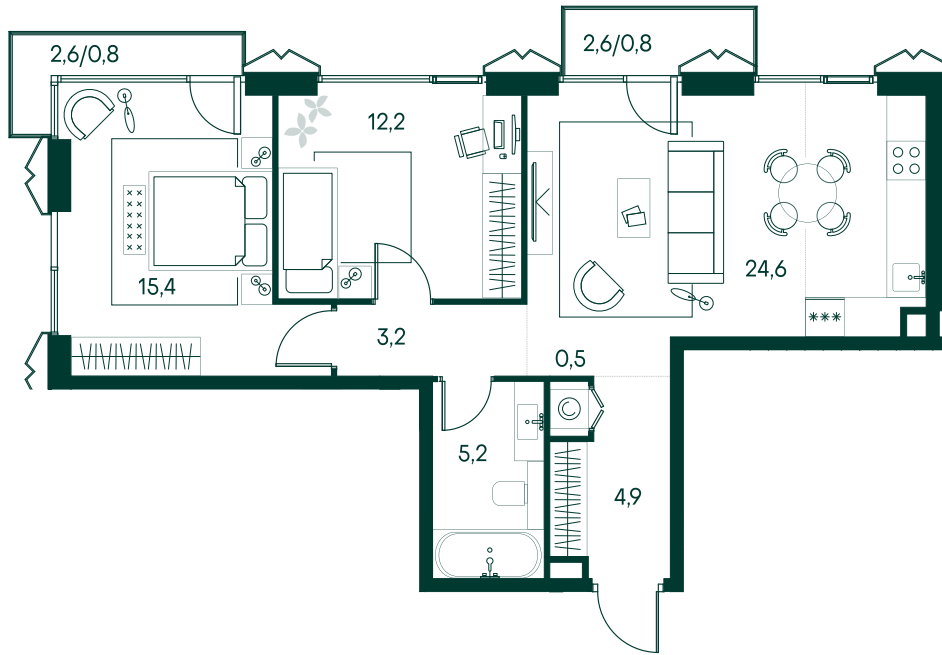

2-спальная № 44

Площадь	_____	67.6 м ²
Квартал	_____	«Беллини»
Корпус	_____	Строение 1
Этаж	_____	8 из 18
Срок сдачи	_____	3 кв. 2028

ОСОБЕННОСТИ КВАРТИРЫ

Угловое остекление

50 896 040 ₹

ОТ 259 804 ₹ В МЕСЯЦ В ИПОТЕКУ

КОРПУС НА ПЛАНЕ

ВИД ИЗ ОКНА