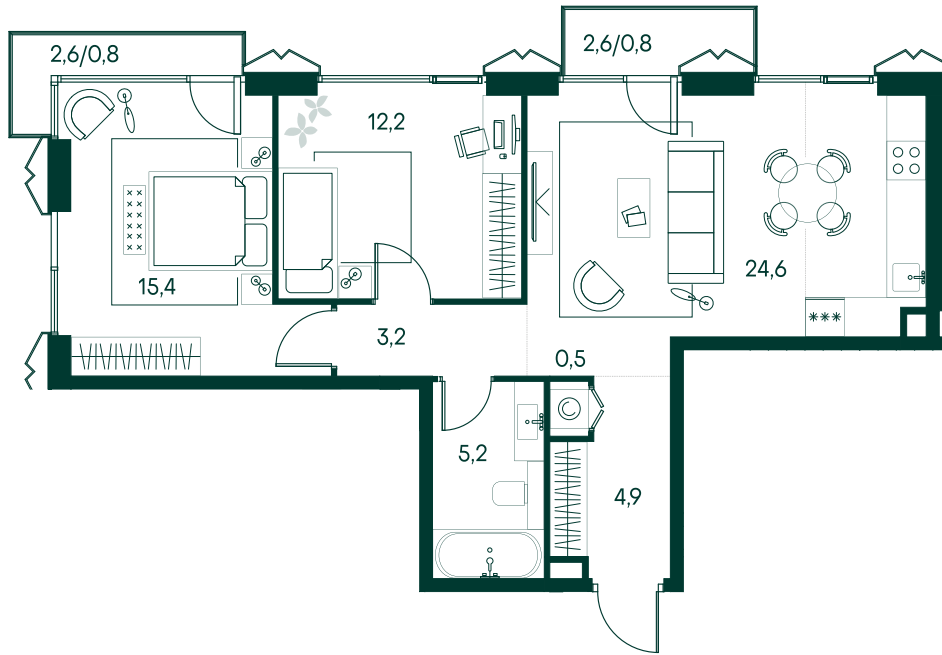

## 2-спальная № 44

Площадь	_____	67.6 м <sup>2</sup>
Квартал	_____	«Беллини»
Корпус	_____	Строение 1
Этаж	_____	8 из 18
Срок сдачи	_____	3 кв. 2028

### КОРПУС НА ПЛАНЕ

### ВИД ИЗ ОКНА