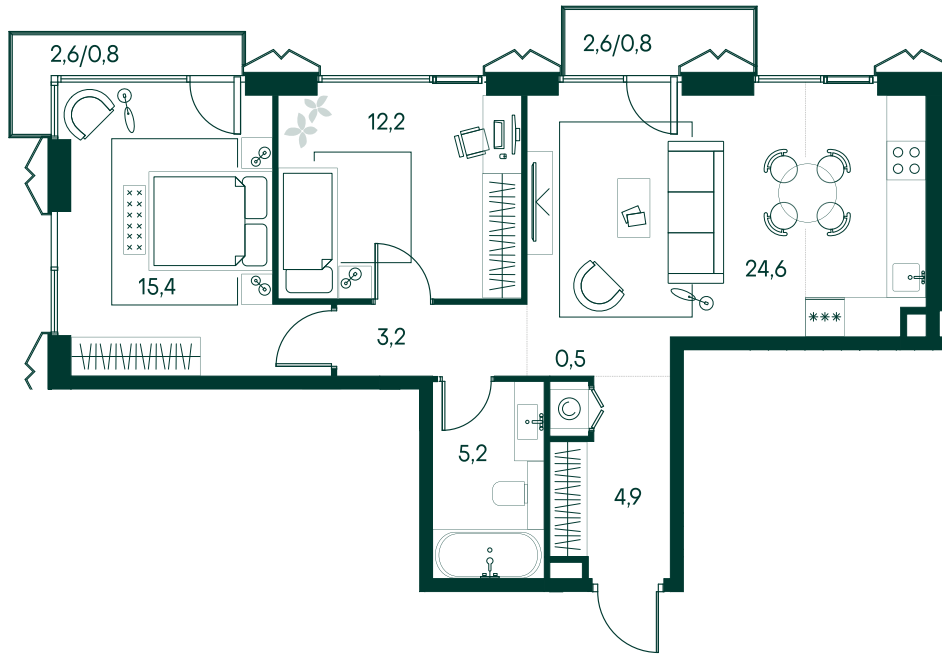

2-спальная № 44

Площадь	67.6 м ²
Квартал	«Беллини»
Корпус	Строение 1
Этаж	8 из 18
Срок сдачи	3 кв. 2028

ОСОБЕННОСТИ КВАРТИРЫ

Угловое остекление

41 702 440 ₽

ОТ 425 291 ₽ В МЕСЯЦ В ИПОТЕКУ

КОРПУС НА ПЛАНЕ

ВИД ИЗ ОКНА