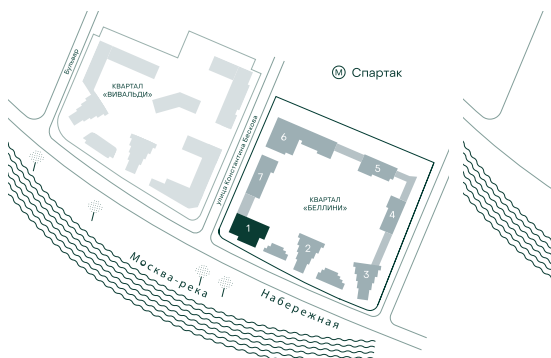

3-спальная № 45

Площадь	92.5 м²
Квартал	«Беллини»
Корпус	Строение 1
Этаж	9 из 18
Срок сдачи	3 кв. 2028

ОСОБЕННОСТИ КВАРТИРЫ

-  Угловое остекление
-  Большая гостиная
-  Мастер-спальня

57 100 250 ₽

ОТ 535 983 ₽ В МЕСЯЦ В ИПОТЕКУ

КОРПУС НА ПЛАНЕ

ВИД ИЗ ОКНА

МОСКВА-РЕКА