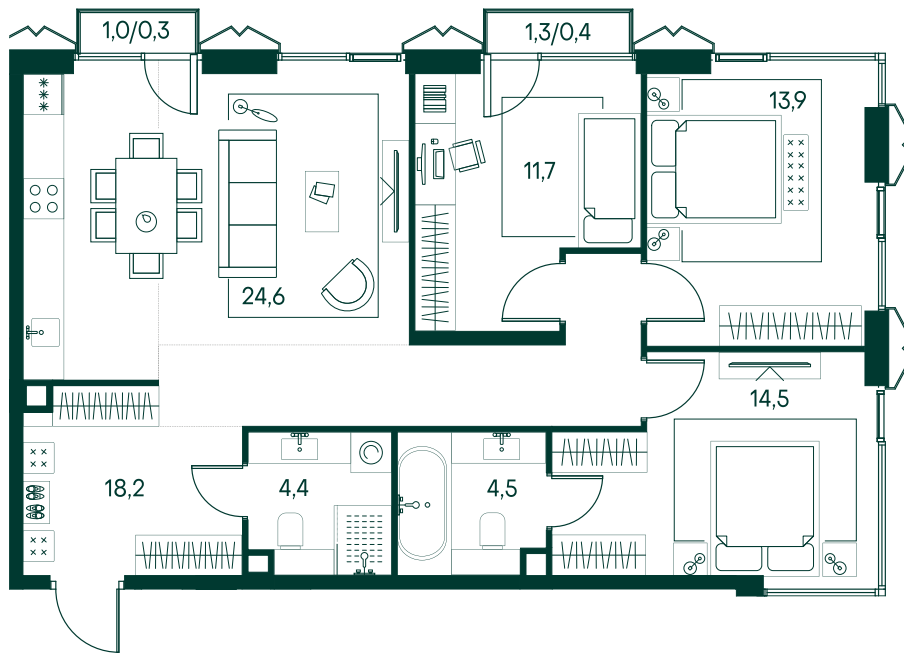

3-спальная № 45

Площадь	92.5 м²
Квартал	«Беллини»
Корпус	Строение 1
Этаж	9 из 18
Срок сдачи	3 кв. 2028

ОСОБЕННОСТИ КВАРТИРЫ

-  Угловое остекление
-  Большая гостиная
-  Мастер-спальня

57 100 250 ₽

ОТ 535 983 ₽ В МЕСЯЦ В ИПОТЕКУ

КОРПУС НА ПЛАНЕ

ВИД ИЗ ОКНА

МОСКВА-РЕКА