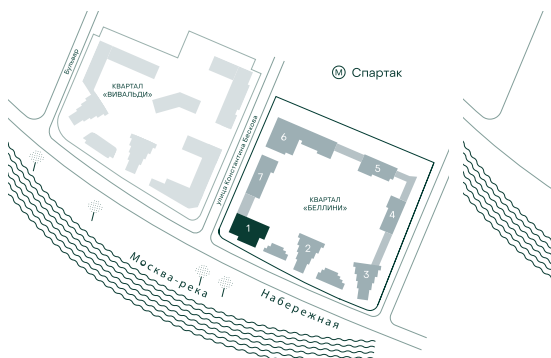

3-спальная № 45

Площадь	92.5 м ²
Квартал	«Беллини»
Корпус	Строение 1
Этаж	9 из 18
Срок сдачи	3 кв. 2028

ОСОБЕННОСТИ КВАРТИРЫ

- Угловое остекление
- Большая гостиная
- Мастер-спальня

57 100 250 ₽

ОТ 535 983 ₽ В МЕСЯЦ В ИПОТЕКУ

КОРПУС НА ПЛАНЕ

ВИД ИЗ ОКНА