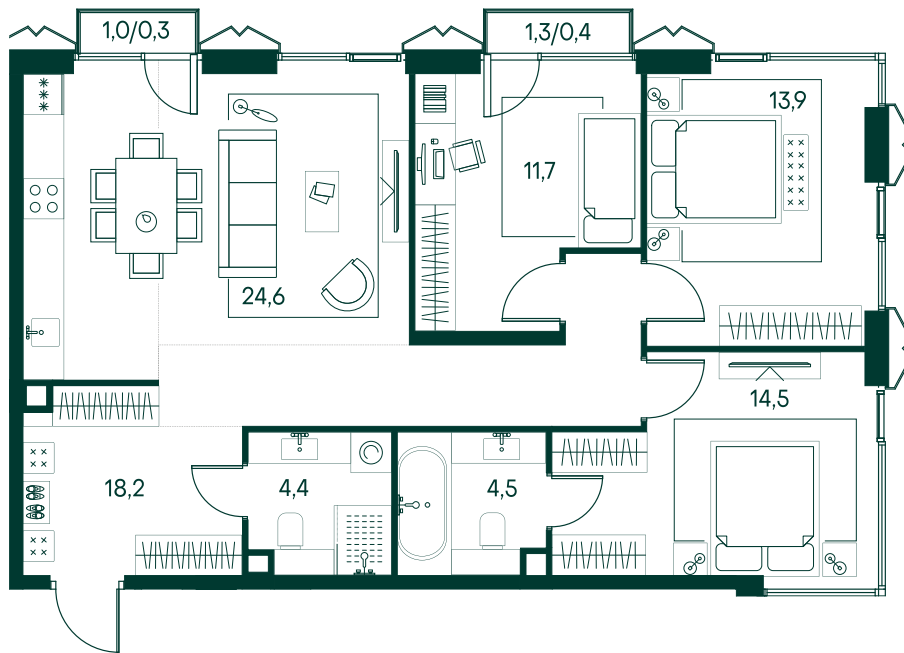

## 3-спальная № 45

Площадь	92.5 м²
Квартал	«Беллини»
Корпус	Строение 1
Этаж	9 из 18
Срок сдачи	3 кв. 2028

### КОРПУС НА ПЛАНЕ

### ВИД ИЗ ОКНА