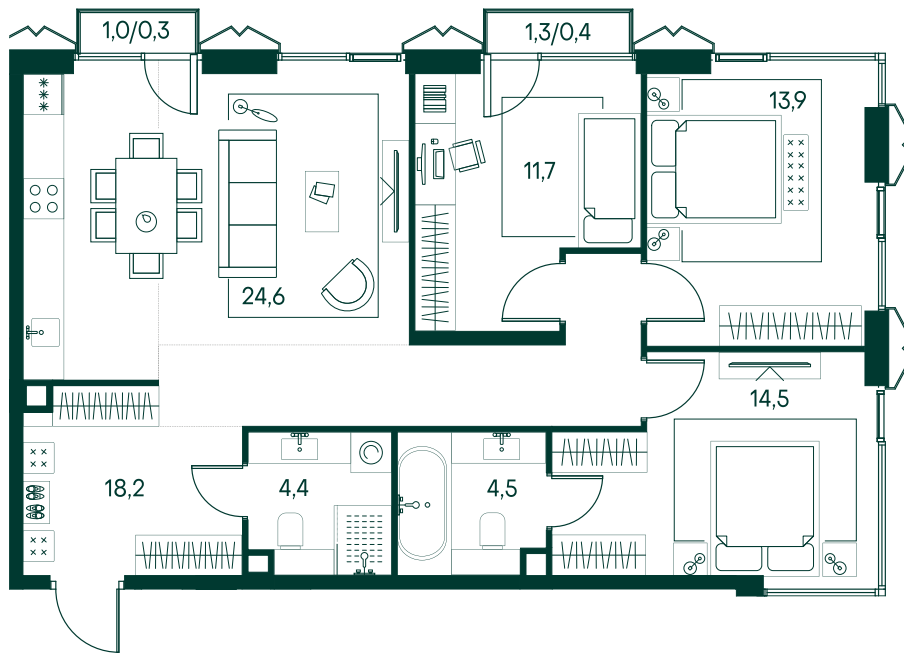

3-спальная № 45

Площадь	92.5 м ²
Квартал	«Беллини»
Корпус	Строение 1
Этаж	9 из 18
Срок сдачи	3 кв. 2028

ОСОБЕННОСТИ КВАРТИРЫ

- Угловое остекление
- Большая гостиная
- Мастер-спальня

57 100 250 ₽

ОТ 535 983 ₽ В МЕСЯЦ В ИПОТЕКУ

КОРПУС НА ПЛАНЕ

ВИД ИЗ ОКНА