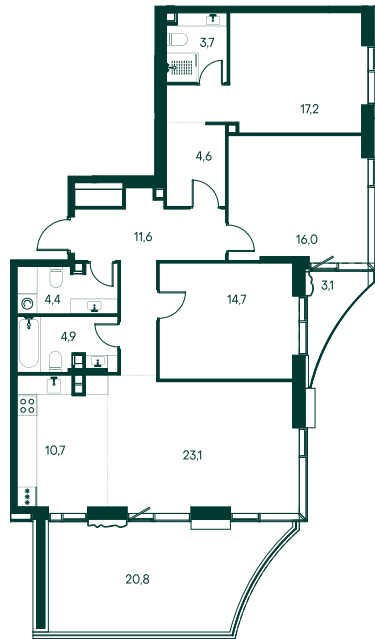

## 4-комнатная № 121

Площадь	_____	119.2 м <sup>2</sup>
Квартал	_____	«Россини»
Корпус	_____	Строение 1
Этаж	_____	20 из 22
Срок сдачи	_____	3 кв. 2024

### КОРПУС НА ПЛАНЕ

### ВИД ИЗ ОКНА