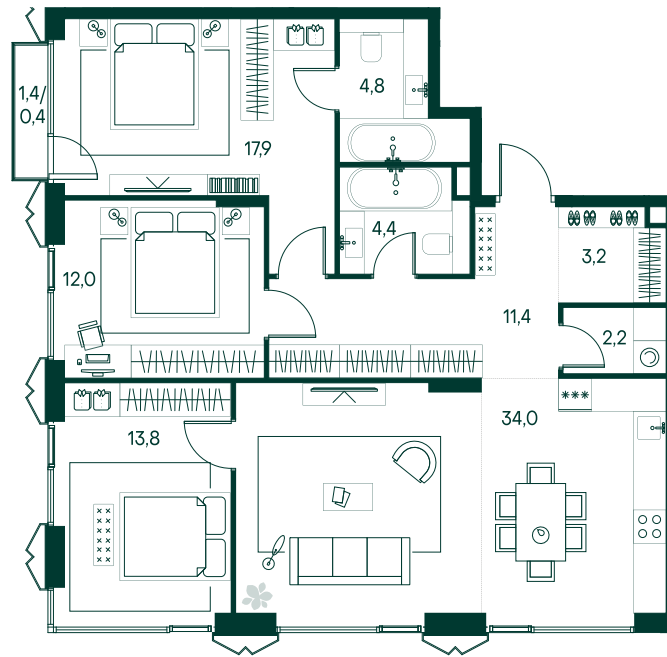

3-спальная № 48

Площадь	104.1 м²
Квартал	«Беллини»
Корпус	Строение 1
Этаж	9 из 18
Срок сдачи	3 кв. 2028

ОСОБЕННОСТИ КВАРТИРЫ

Гардеробная

Угловое остекление

Большая гостиная

Мастер-спальня

Большая кухня

73 005 330 ₽

ОТ 685 280 ₽ В МЕСЯЦ В ИПОТЕКУ

КОРПУС НА ПЛАНЕ

ВИД ИЗ ОКНА