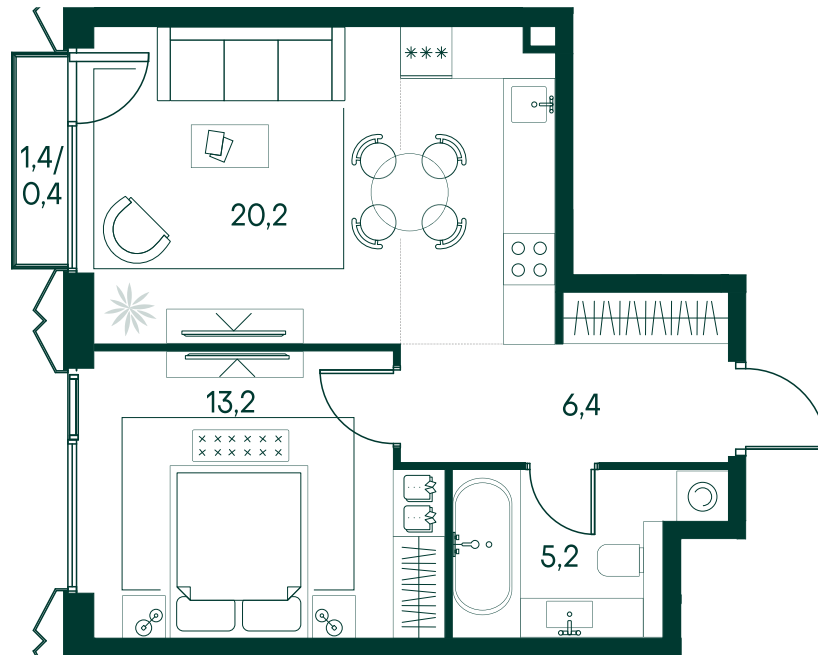

## 1-спальная № 49

Площадь	45.4 м <sup>2</sup>
Квартал	«Беллини»
Корпус	Строение 1
Этаж	9 из 18
Срок сдачи	3 кв. 2028

### КОРПУС НА ПЛАНЕ

### ВИД ИЗ ОКНА