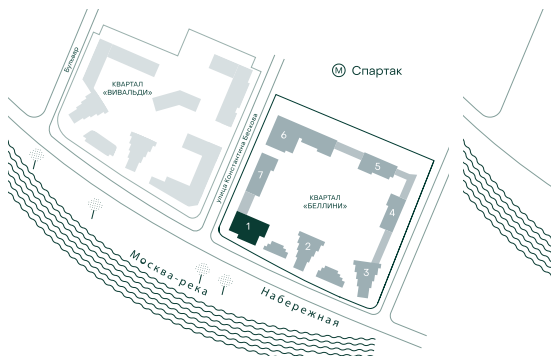

КОРПУС НА ПЛАНЕ