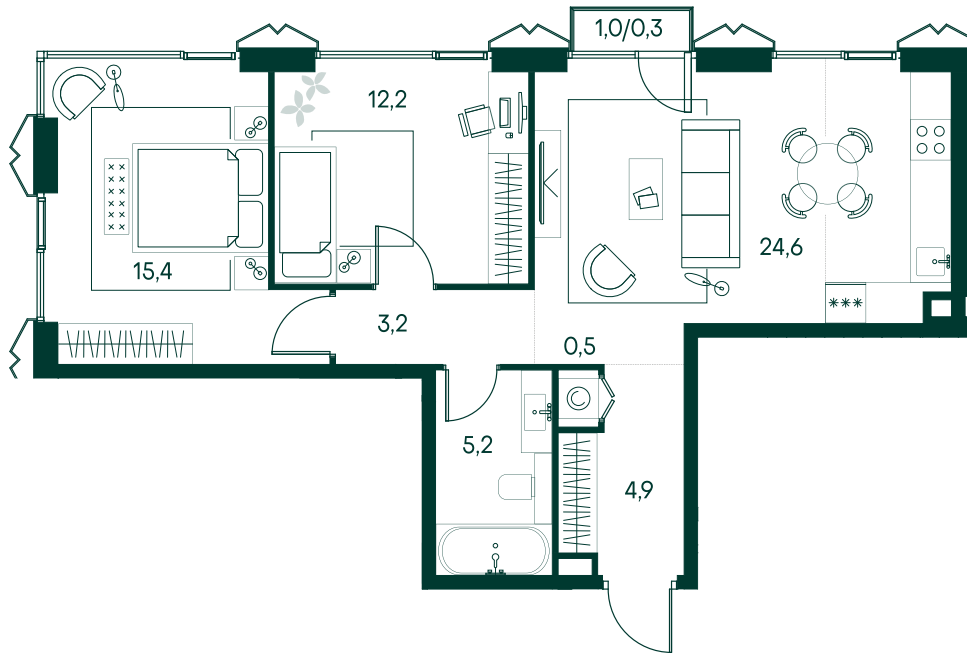

## 2-спальная № 50

Площадь	_____	66.3 м <sup>2</sup>
Квартал	_____	«Беллини»
Корпус	_____	Строение 1
Этаж	_____	9 из 18
Срок сдачи	_____	3 кв. 2028

### ОСОБЕННОСТИ КВАРТИРЫ

Угловое остекление

Большая гостиная

### КОРПУС НА ПЛАНЕ

### ВИД ИЗ ОКНА