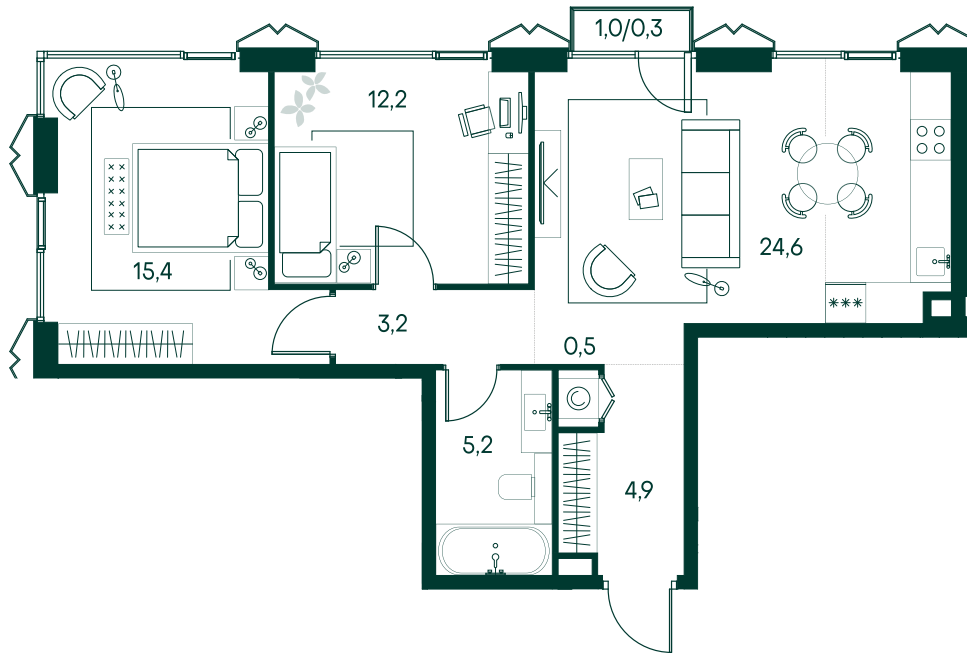

2-спальная № 50

| | | |
|------------|-------|---------------------|
| Площадь | _____ | 66.3 м ² |
| Квартал | _____ | «Беллини» |
| Корпус | _____ | Строение 1 |
| Этаж | _____ | 9 из 18 |
| Срок сдачи | _____ | 3 кв. 2028 |

ОСОБЕННОСТИ КВАРТИРЫ

Угловое остекление

Большая гостиная

40 111 500 ₽

ОТ 409 066 ₽ В МЕСЯЦ В ИПОТЕКУ

КОРПУС НА ПЛАНЕ

ВИД ИЗ ОКНА