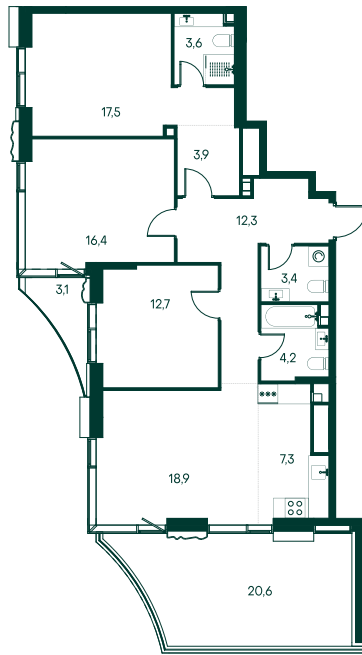

## 4-комнатная № 122

Площадь	108.3 м <sup>2</sup>
Квартал	«Россини»
Корпус	Строение 1
Этаж	20 из 22
Срок сдачи	3 кв. 2024

### КОРПУС НА ПЛАНЕ

### ВИД ИЗ ОКНА