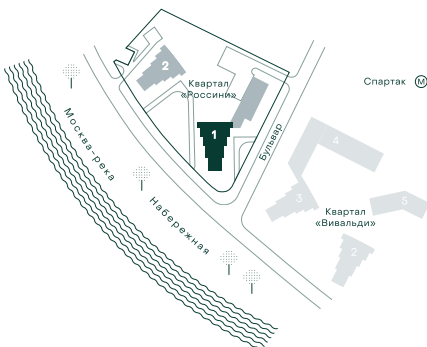

Информация по запросу

КОРПУС НА ПЛАНЕ