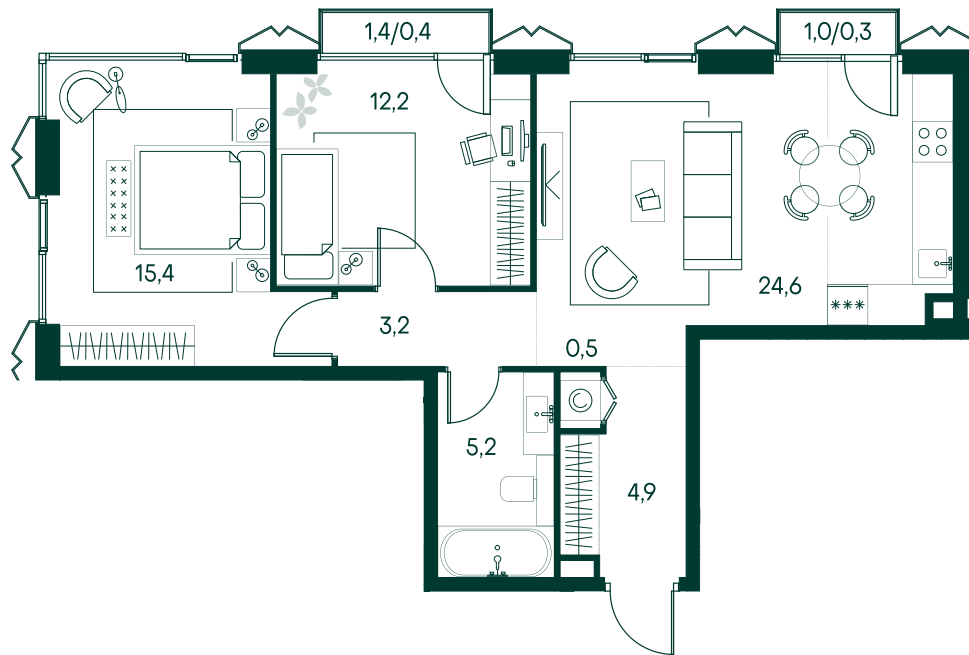

2-спальная № 56

| | |
|------------|------------|
| Площадь | 66.7 м² |
| Квартал | «Беллини» |
| Корпус | Строение 1 |
| Этаж | 10 из 18 |
| Срок сдачи | 3 кв. 2028 |

ОСОБЕННОСТИ КВАРТИРЫ

-  Угловое остекление
-  Большая гостиная