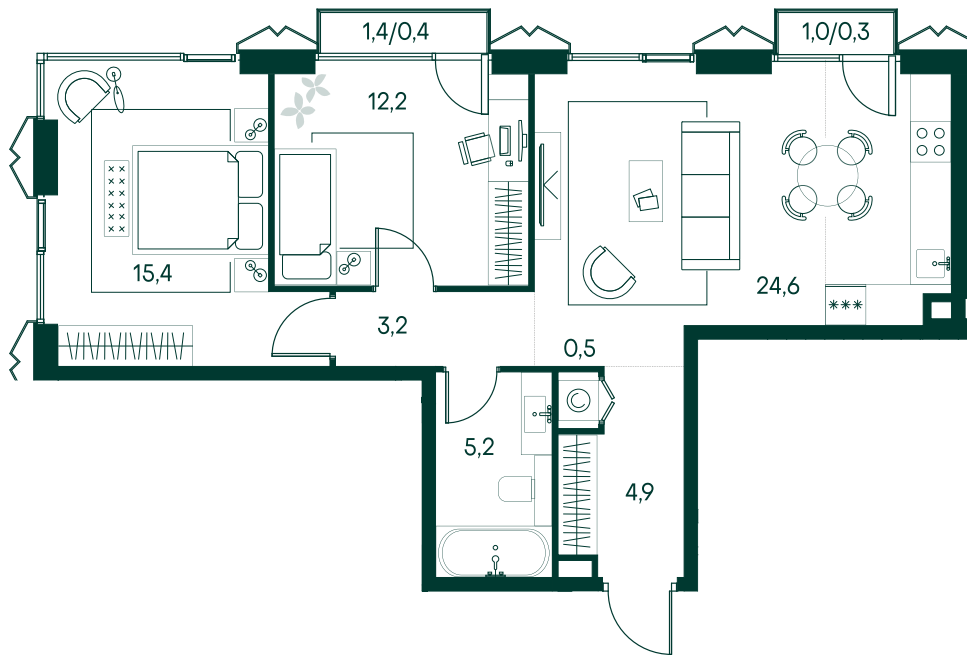

## 2-спальная № 56

Площадь	66.7 м <sup>2</sup>
Квартал	«Беллини»
Корпус	Строение 1
Этаж	10 из 18
Срок сдачи	3 кв. 2028

### ОСОБЕННОСТИ КВАРТИРЫ

Угловое остекление

Большая гостиная

### КОРПУС НА ПЛАНЕ

### ВИД ИЗ ОКНА