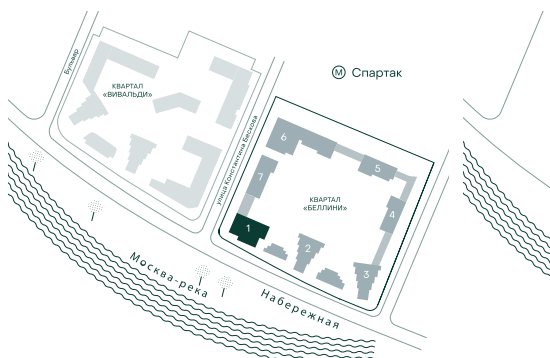

КОРПУС НА ПЛАНЕ