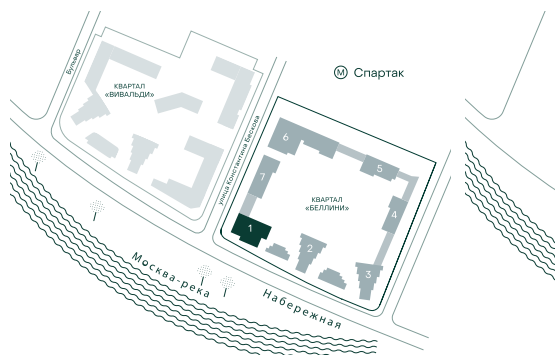

КОРПУС НА ПЛАНЕ