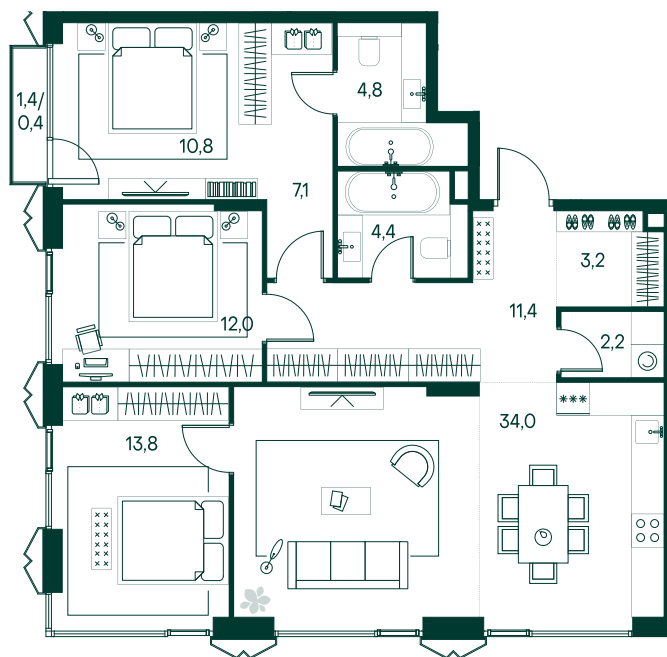

3-спальная № 60

Площадь	_____	104.1 м ²
Квартал	_____	«Беллини»
Корпус	_____	Строение 1
Этаж	_____	11 из 18
Срок сдачи	_____	3 кв. 2028

ОСОБЕННОСТИ КВАРТИРЫ

Гардеробная

Угловое остекление

Большая гостиная

Мастер-спальня

Большая кухня

72 318 270 ₺

ОТ 737 518 ₺ В МЕСЯЦ В ИПОТЕКУ

КОРПУС НА ПЛАНЕ

ВИД ИЗ ОКНА