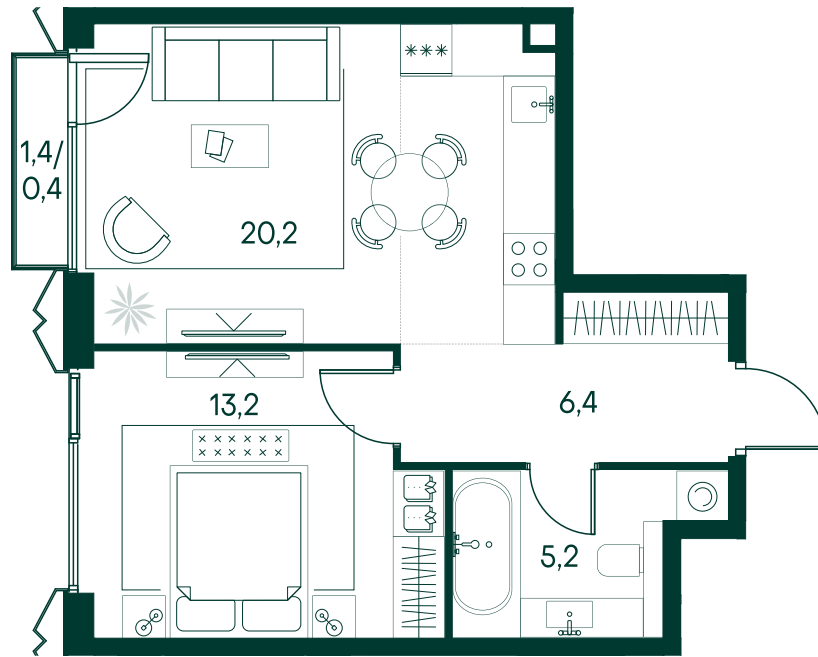

## 1-спальная № 61

Площадь	45.4 м²
Квартал	«Беллини»
Корпус	Строение 1
Этаж	11 из 18
Срок сдачи	3 кв. 2028

### КОРПУС НА ПЛАНЕ

### ВИД ИЗ ОКНА