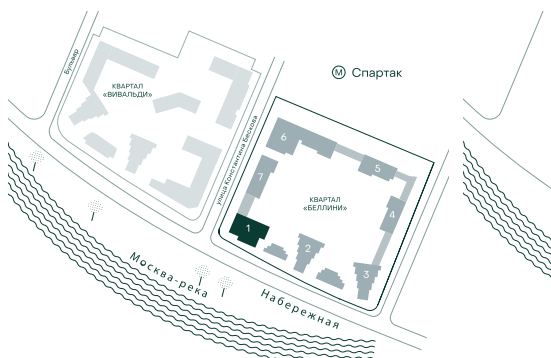

КОРПУС НА ПЛАНЕ