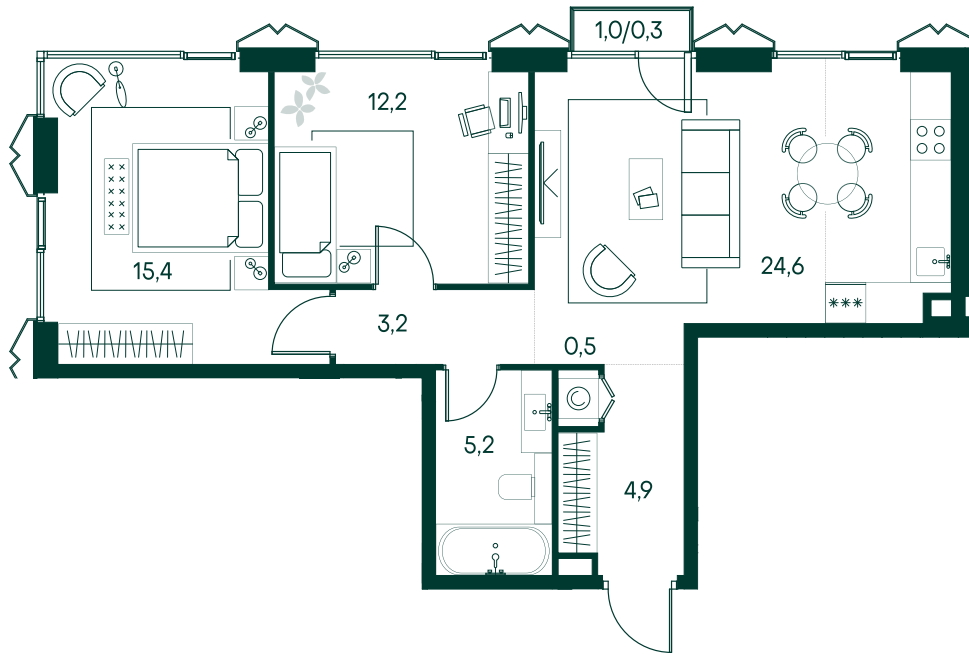

2-спальная № 62

Площадь	66.3 м ²
Квартал	«Беллини»
Корпус	Строение 1
Этаж	11 из 18
Срок сдачи	3 кв. 2028

ОСОБЕННОСТИ КВАРТИРЫ

Угловое остекление

Большая гостиная

40 999 920 ₽

ОТ 418 126 ₽ В МЕСЯЦ В ИПОТЕКУ

КОРПУС НА ПЛАНЕ

ВИД ИЗ ОКНА