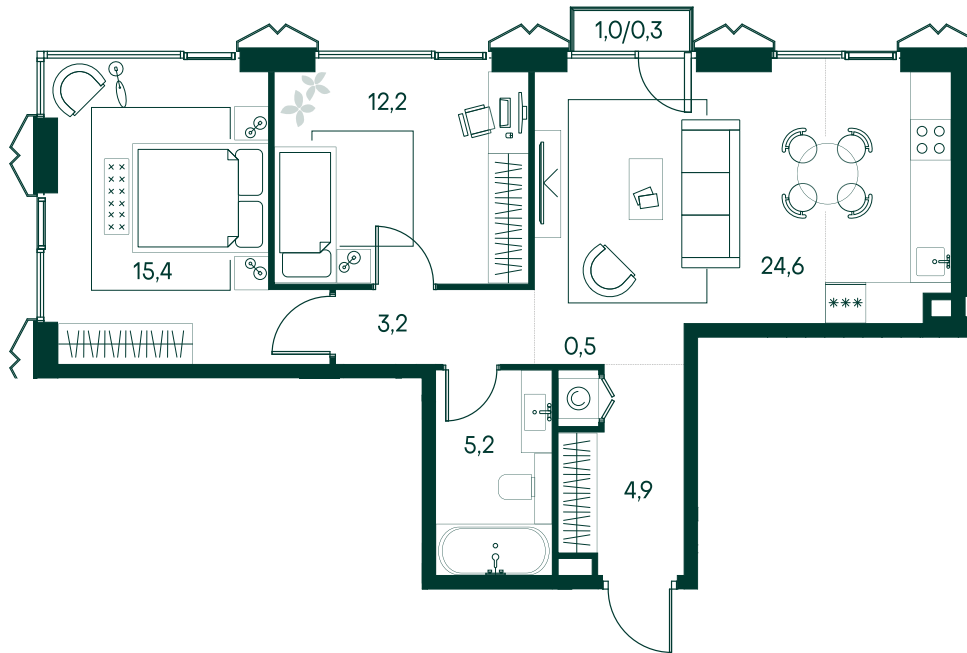

## 2-спальная № 62

Площадь	66.3 м <sup>2</sup>
Квартал	«Беллини»
Корпус	Строение 1
Этаж	11 из 18
Срок сдачи	3 кв. 2028

### ОСОБЕННОСТИ КВАРТИРЫ

Угловое остекление

Большая гостиная

### КОРПУС НА ПЛАНЕ

### ВИД ИЗ ОКНА