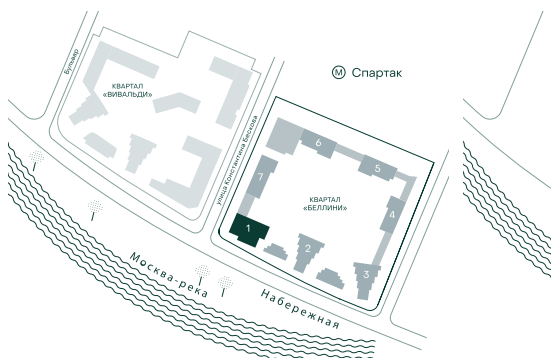

КОРПУС НА ПЛАНЕ