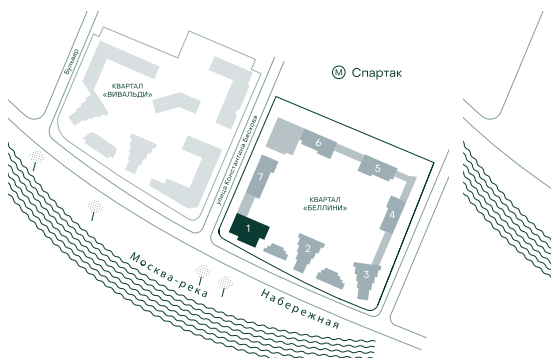

2-спальная № 62

Площадь	66.3 м ²
Квартал	«Беллини»
Корпус	Строение 1
Этаж	11 из 18
Срок сдачи	3 кв. 2028

ОСОБЕННОСТИ КВАРТИРЫ

- Угловое остекление
- Большая гостиная

51 097 410 ₽

ОТ 260 832 ₽ В МЕСЯЦ В ИПОТЕКУ

КОРПУС НА ПЛАНЕ

ВИД ИЗ ОКНА