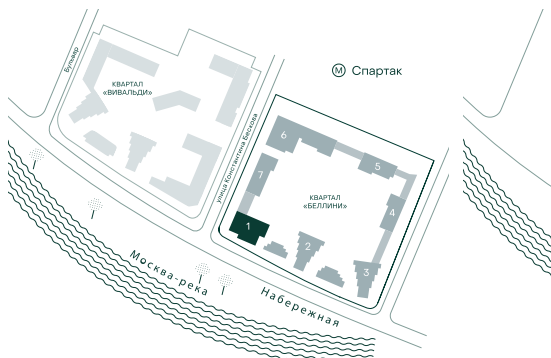

2-спальная № 62

Площадь	66.3 м ²
Квартал	«Беллини»
Корпус	Строение 1
Этаж	11 из 18
Срок сдачи	3 кв. 2028

ОСОБЕННОСТИ КВАРТИРЫ

Угловое остекление

Большая гостиная

40 999 920 ₽

ОТ 418 126 ₽ В МЕСЯЦ В ИПОТЕКУ

КОРПУС НА ПЛАНЕ