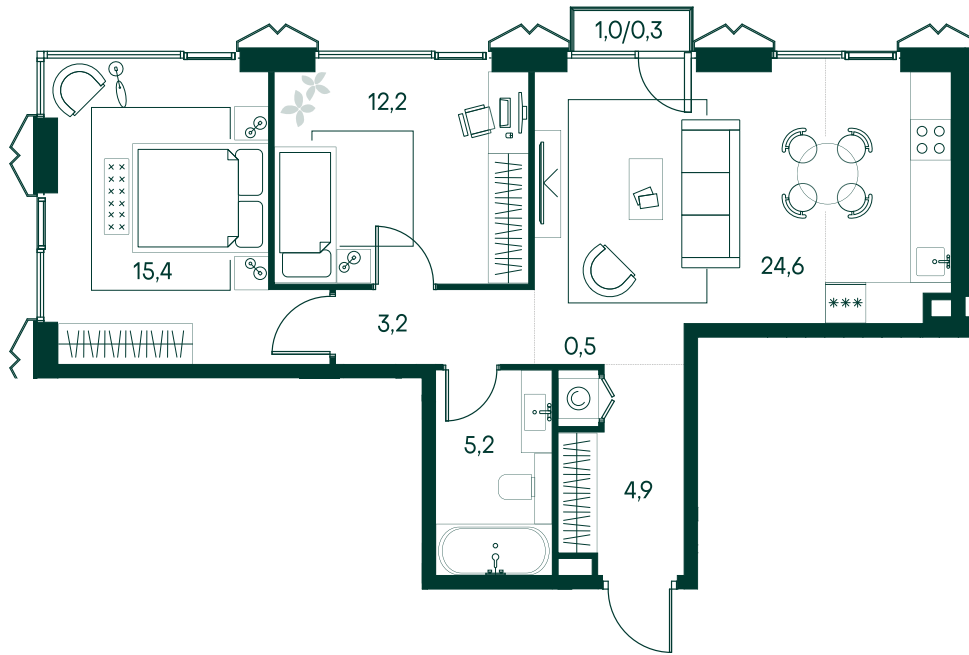

2-спальная № 62

Площадь	66.3 м ²
Квартал	«Беллини»
Корпус	Строение 1
Этаж	11 из 18
Срок сдачи	3 кв. 2028

ОСОБЕННОСТИ КВАРТИРЫ

- Угловое остекление
- Большая гостиная

51 097 410 ₽

ОТ 260 832 ₽ В МЕСЯЦ В ИПОТЕКУ

КОРПУС НА ПЛАНЕ

ВИД ИЗ ОКНА