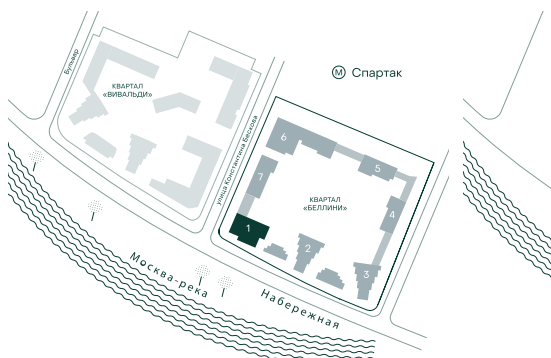

3-спальная № 63

Площадь	92.1 м ²
Квартал	«Беллини»
Корпус	Строение 1
Этаж	12 из 18
Срок сдачи	3 кв. 2028

ОСОБЕННОСТИ КВАРТИРЫ

- Угловое остекление
- Большая гостиная
- Мастер-спальня

58 741 380 ₽

ОТ 599 058 ₽ В МЕСЯЦ В ИПОТЕКУ

КОРПУС НА ПЛАНЕ

ВИД ИЗ ОКНА