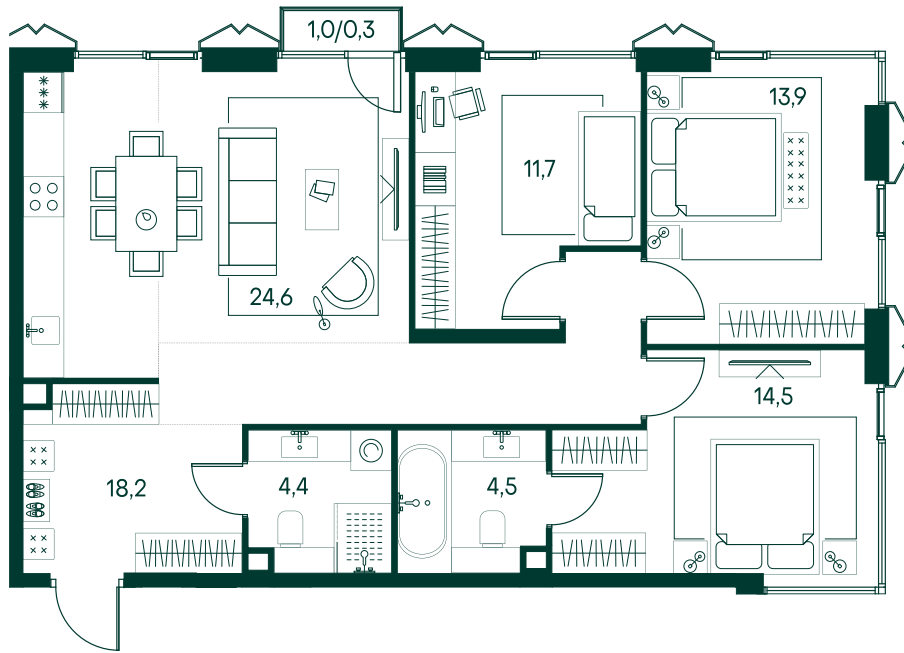

3-спальная № 63

Площадь	92.1 м ²
Квартал	«Беллини»
Корпус	Строение 1
Этаж	12 из 18
Срок сдачи	3 кв. 2028

ОСОБЕННОСТИ КВАРТИРЫ

- Угловое остекление
- Большая гостиная
- Мастер-спальня

58 741 380 ₽

ОТ 599 058 ₽ В МЕСЯЦ В ИПОТЕКУ

КОРПУС НА ПЛАНЕ

ВИД ИЗ ОКНА