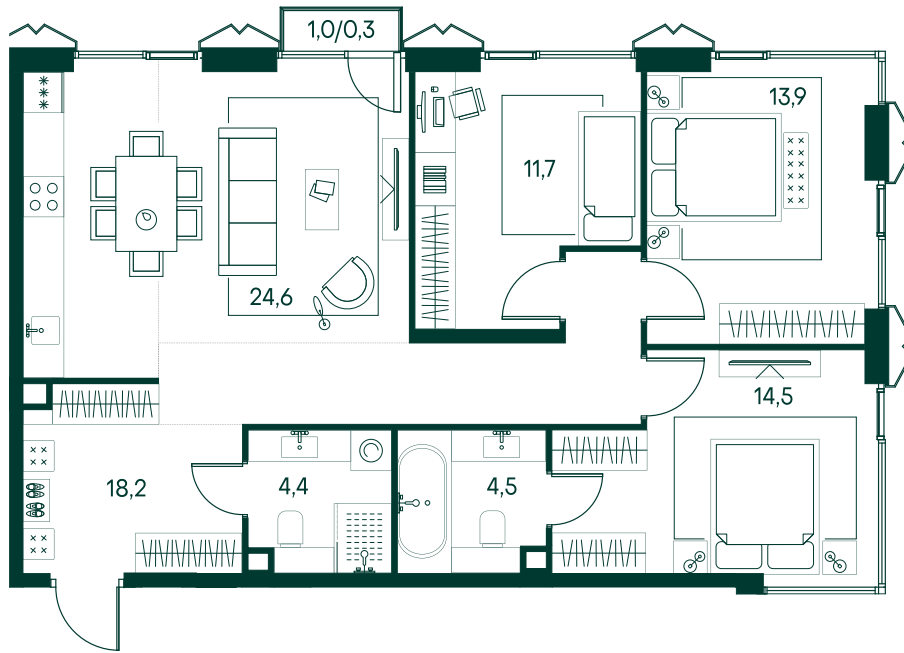

## 3-спальная № 63

Площадь	92.1 м <sup>2</sup>
Квартал	«Беллини»
Корпус	Строение 1
Этаж	12 из 18
Срок сдачи	3 кв. 2028

### ОСОБЕННОСТИ КВАРТИРЫ

- Угловое остекление
- Большая гостиная
- Мастер-спальня

**56 899 380 ₹**

ОТ 168 746 ₹ В МЕСЯЦ В ИПОТЕКУ

### КОРПУС НА ПЛАНЕ