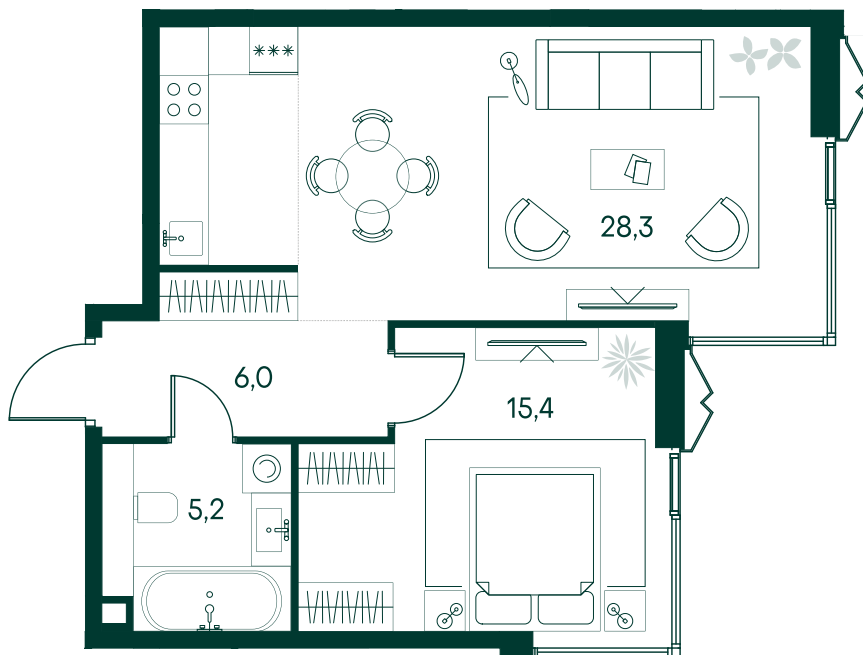

1-спальная № 64

Площадь	54.9 м ²
Квартал	«Беллини»
Корпус	Строение 1
Этаж	12 из 18
Срок сдачи	3 кв. 2028

ОСОБЕННОСТИ КВАРТИРЫ

-  Угловое остекление
-  Большая гостиная

39 775 050 ₽

ОТ 373 357 ₽ В МЕСЯЦ В ИПОТЕКУ

КОРПУС НА ПЛАНЕ

ВИД ИЗ ОКНА