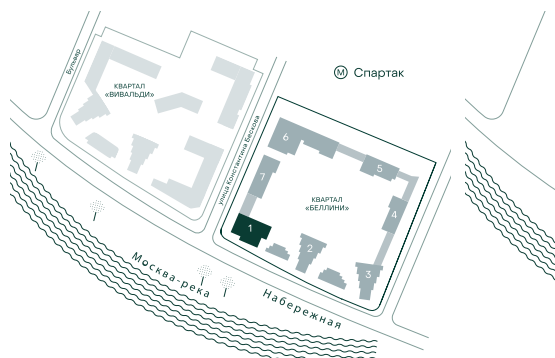

1-спальная № 64

Площадь	54.9 м ²
Квартал	«Беллини»
Корпус	Строение 1
Этаж	12 из 18
Срок сдачи	3 кв. 2028

ОСОБЕННОСТИ КВАРТИРЫ

-  Угловое остекление
-  Большая гостиная

39 775 050 ₽

ОТ 373 357 ₽ В МЕСЯЦ В ИПОТЕКУ

КОРПУС НА ПЛАНЕ

ВИД ИЗ ОКНА