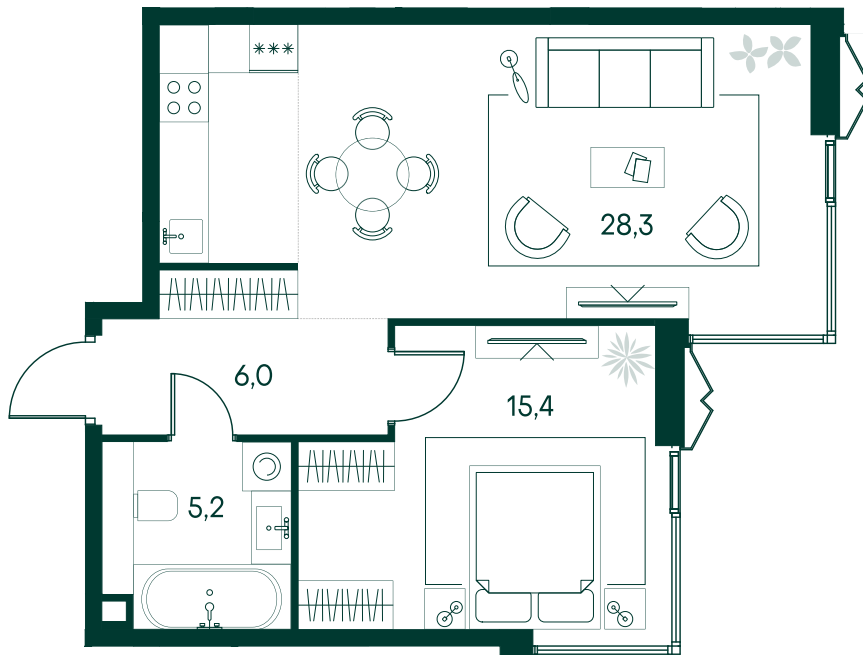

1-спальная № 64

Площадь	54.9 м ²
Квартал	«Беллини»
Корпус	Строение 1
Этаж	12 из 18
Срок сдачи	3 кв. 2028

ОСОБЕННОСТИ КВАРТИРЫ

-  Угловое остекление
-  Большая гостиная

39 775 050 ₽

ОТ 373 357 ₽ В МЕСЯЦ В ИПОТЕКУ

КОРПУС НА ПЛАНЕ

ВИД ИЗ ОКНА