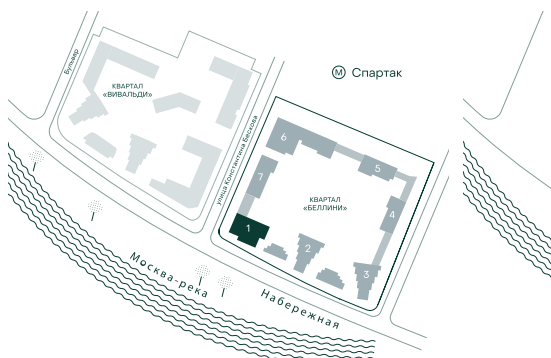

1-спальная № 64

Площадь	54.9 м ²
Квартал	«Беллини»
Корпус	Строение 1
Этаж	12 из 18
Срок сдачи	3 кв. 2028

ОСОБЕННОСТИ КВАРТИРЫ

-  Угловое остекление
-  Большая гостиная

39 775 050 ₽

ОТ 373 357 ₽ В МЕСЯЦ В ИПОТЕКУ

КОРПУС НА ПЛАНЕ

ВИД ИЗ ОКНА