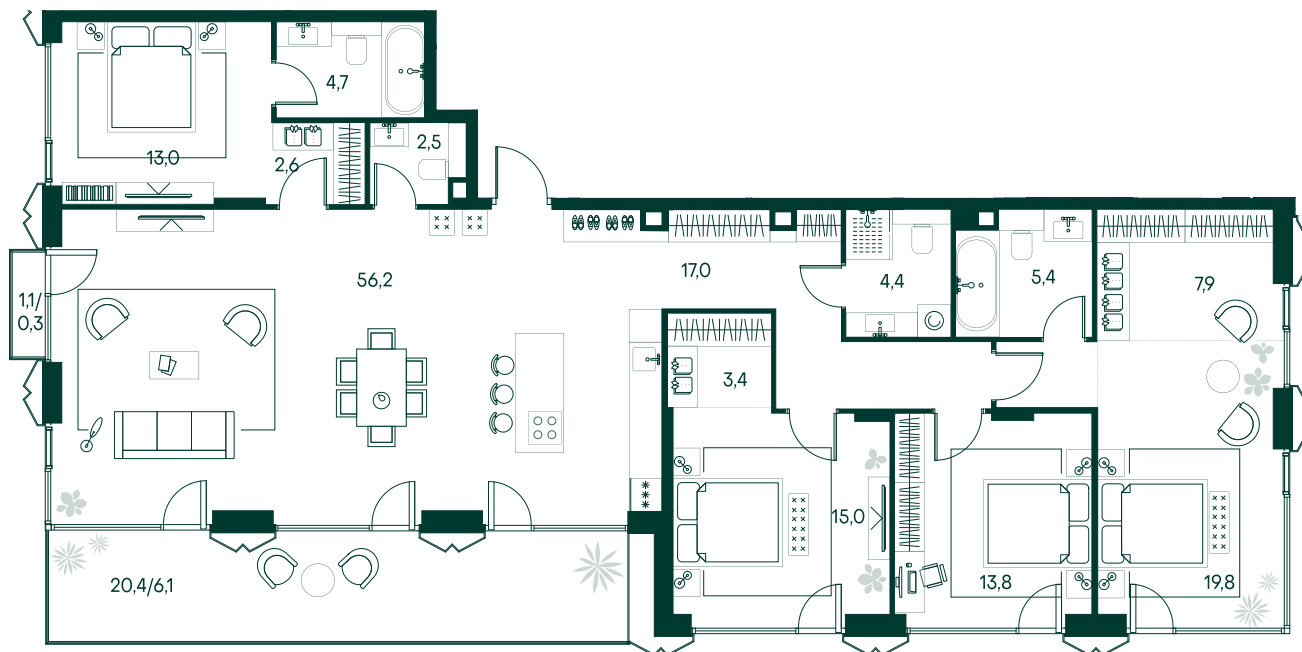

4-спальная № 65

Площадь	_____	172.1 м²
Квартал	_____	«Беллини»
Корпус	_____	Строение 1
Этаж	_____	12 из 18
Срок сдачи	_____	3 кв. 2028

ОСОБЕННОСТИ КВАРТИРЫ

-  Гардеробная
-  Угловое остекление
-  Большая гостиная
-  Мастер-спальня
-  Терраса
-  Большая кухня