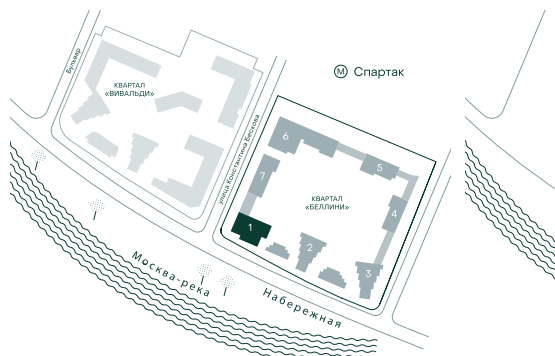

КОРПУС НА ПЛАНЕ