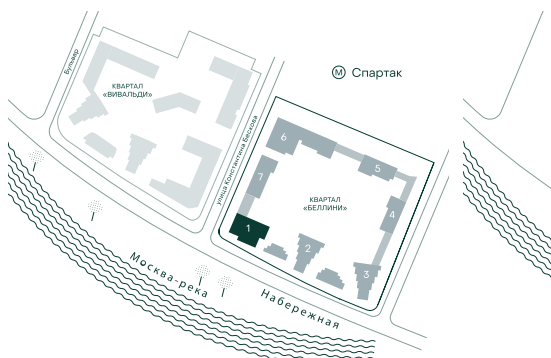

2-спальная № 67

Площадь	66.7 м²
Квартал	«Беллини»
Корпус	Строение 1
Этаж	12 из 18
Срок сдачи	3 кв. 2028

ОСОБЕННОСТИ КВАРТИРЫ

- Угловое остекление
- Большая гостиная

43 021 500 ₽

ОТ 412 556 ₽ В МЕСЯЦ В ИПОТЕКУ

КОРПУС НА ПЛАНЕ

ВИД ИЗ ОКНА