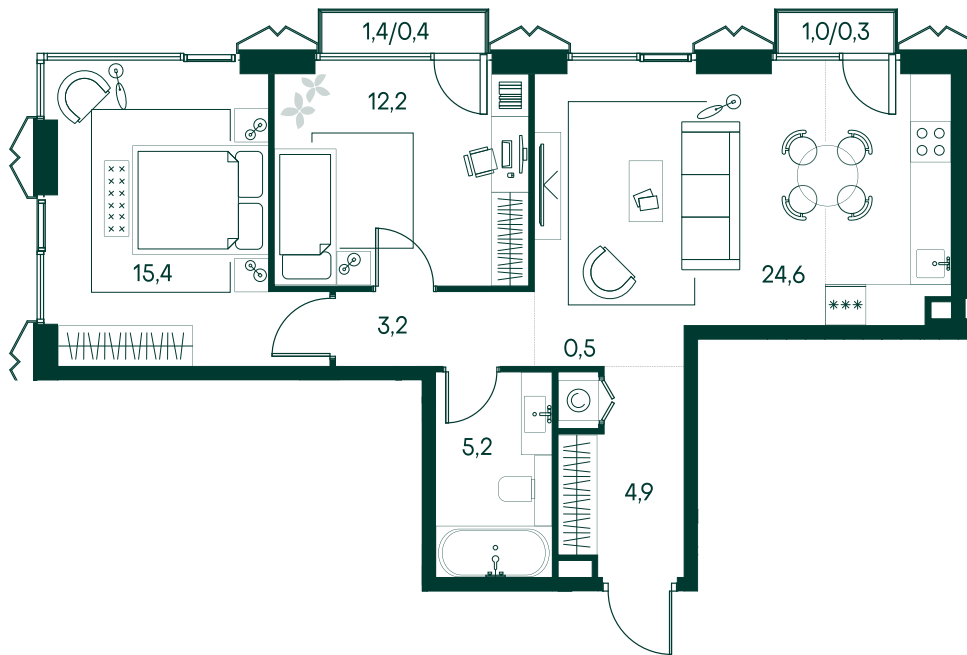

2-спальная № 67

Площадь	66.7 м²
Квартал	«Беллини»
Корпус	Строение 1
Этаж	12 из 18
Срок сдачи	3 кв. 2028

ОСОБЕННОСТИ КВАРТИРЫ

- Угловое остекление
- Большая гостиная

43 021 500 ₽

ОТ 412 556 ₽ В МЕСЯЦ В ИПОТЕКУ

КОРПУС НА ПЛАНЕ

ВИД ИЗ ОКНА