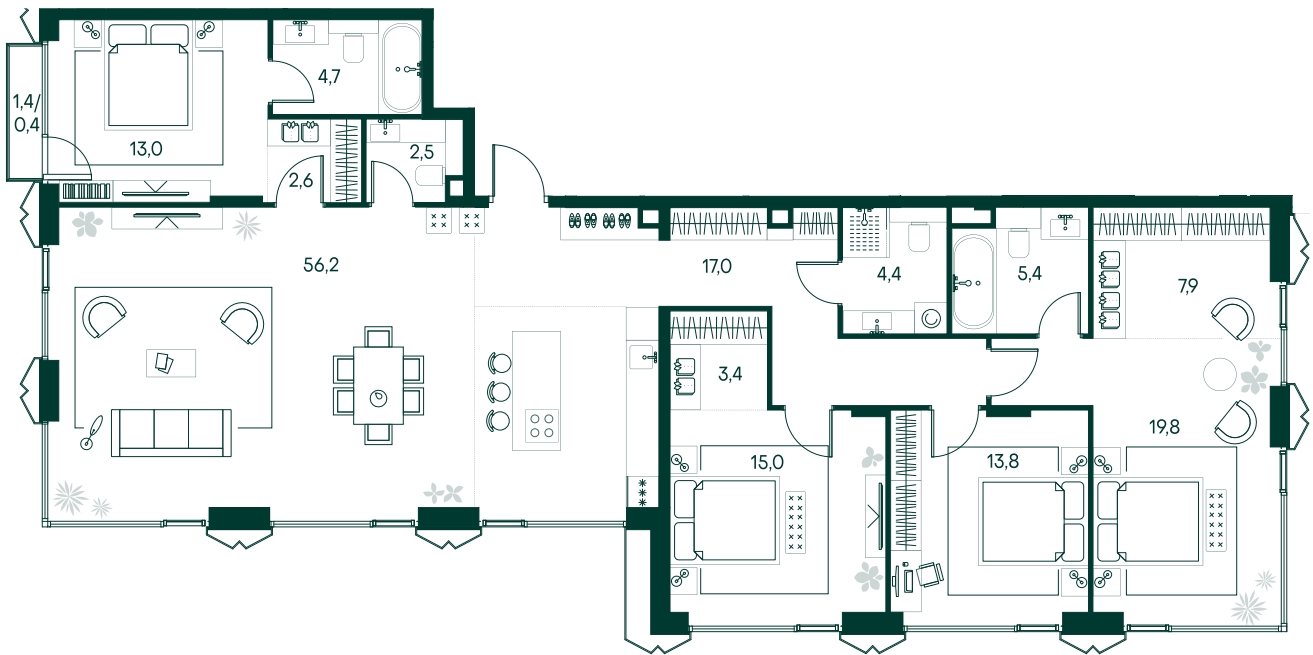

## 4-спальная № 70

Площадь	166.1 м <sup>2</sup>
Квартал	«Беллини»
Корпус	Строение 1
Этаж	13 из 18
Срок сдачи	3 кв. 2028

### ОСОБЕННОСТИ КВАРТИРЫ

-  Гардеробная
-  Угловое остекление
-  Большая гостиная
-  Мастер-спальня
-  Терраса
-  Большая кухня

146 284 270 ₽

ОТ 746 723 ₽ В МЕСЯЦ В ИПОТЕКУ

### КОРПУС НА ПЛАНЕ

### ВИД ИЗ ОКНА