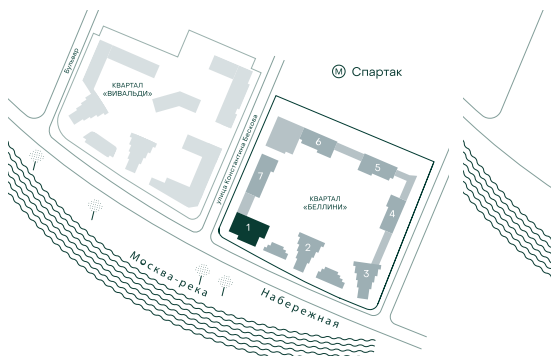

КОРПУС НА ПЛАНЕ