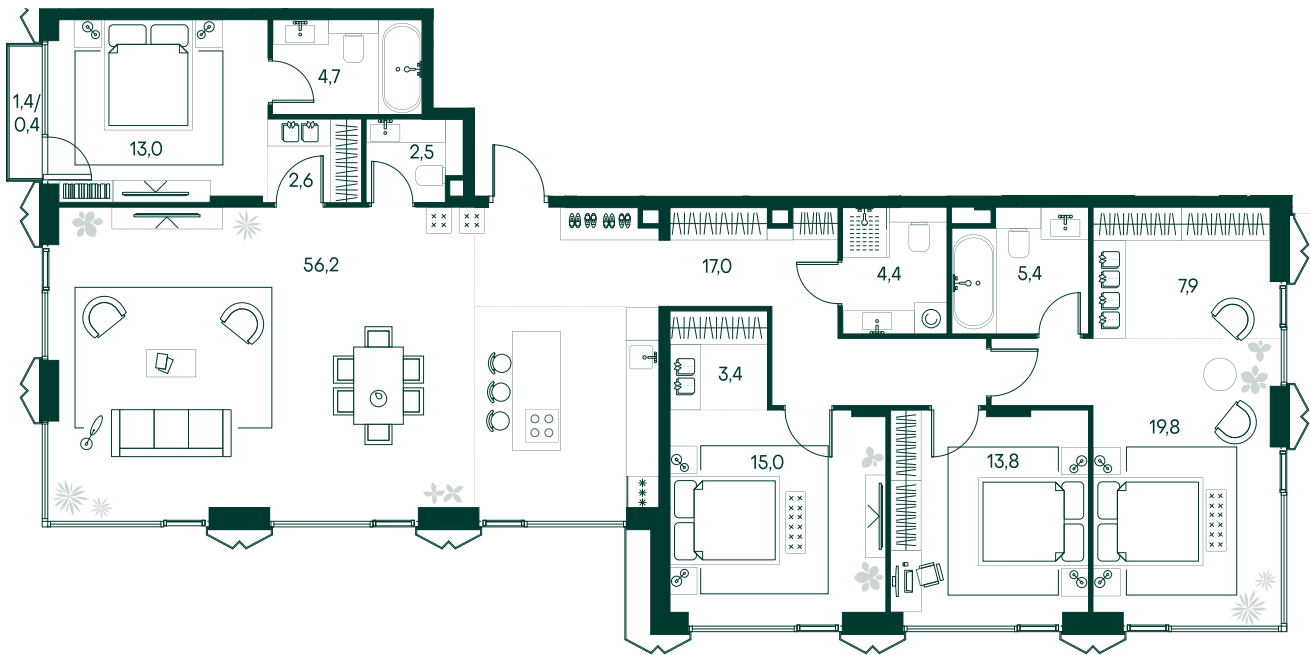

4-спальная № 70

Площадь	166.1 м ²
Квартал	«Беллини»
Корпус	Строение 1
Этаж	13 из 18
Срок сдачи	3 кв. 2028

ОСОБЕННОСТИ КВАРТИРЫ

-  Гардеробная
-  Угловое остекление
-  Большая гостиная
-  Мастер-спальня
-  Терраса
-  Большая кухня