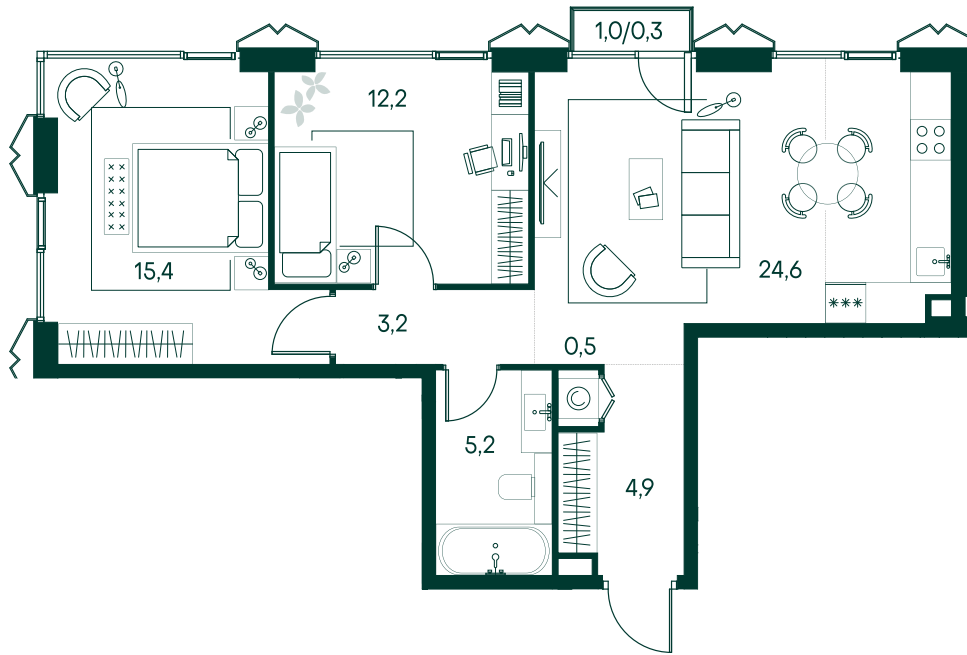

2-спальная № 72

Площадь	66.3 м ²
Квартал	«Беллини»
Корпус	Строение 1
Этаж	13 из 18
Срок сдачи	3 кв. 2028

ОСОБЕННОСТИ КВАРТИРЫ

-  Угловое остекление
-  Большая гостиная

52 257 660 ₽

ОТ 266 754 ₽ В МЕСЯЦ В ИПОТЕКУ

КОРПУС НА ПЛАНЕ

ВИД ИЗ ОКНА