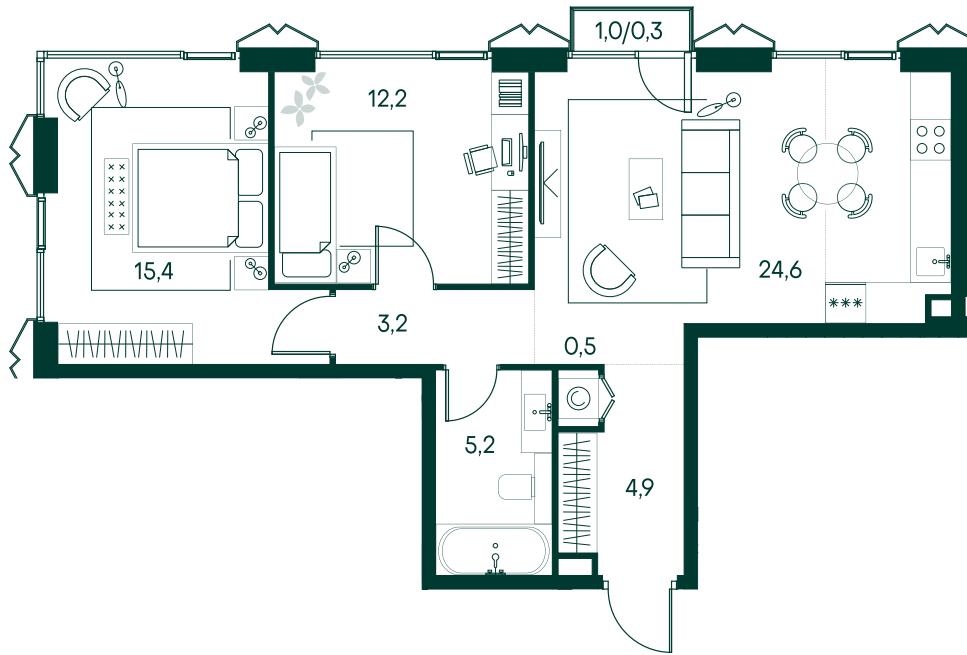

## 2-спальная № 72

Площадь	_____	66.3 м <sup>2</sup>
Квартал	_____	«Беллини»
Корпус	_____	Строение 1
Этаж	_____	13 из 18
Срок сдачи	_____	3 кв. 2028

### ОСОБЕННОСТИ КВАРТИРЫ

Угловое остекление

Большая гостиная

### КОРПУС НА ПЛАНЕ

### ВИД ИЗ ОКНА