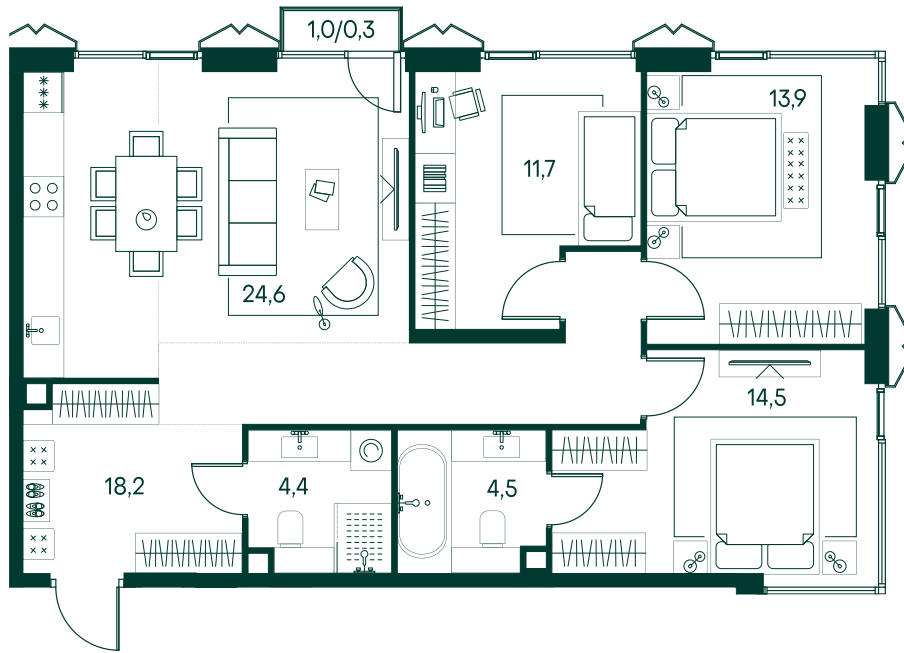

3-спальная № 73

Площадь	_____	92.1 м ²
Квартал	_____	«Беллини»
Корпус	_____	Строение 1
Этаж	_____	14 из 18
Срок сдачи	_____	3 кв. 2028

ОСОБЕННОСТИ КВАРТИРЫ

-  Угловое остекление
-  Большая гостиная
-  Мастер-спальня