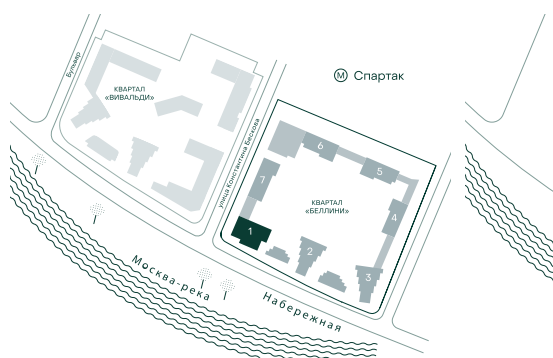

1-спальная № 74

Площадь	54.9 м ²
Квартал	«Беллини»
Корпус	Строение 1
Этаж	14 из 18
Срок сдачи	3 кв. 2028

ОСОБЕННОСТИ КВАРТИРЫ

- Угловое остекление
- Большая гостиная

46 187 370 ₽

ОТ 235 768 ₽ В МЕСЯЦ В ИПОТЕКУ

КОРПУС НА ПЛАНЕ

ВИД ИЗ ОКНА