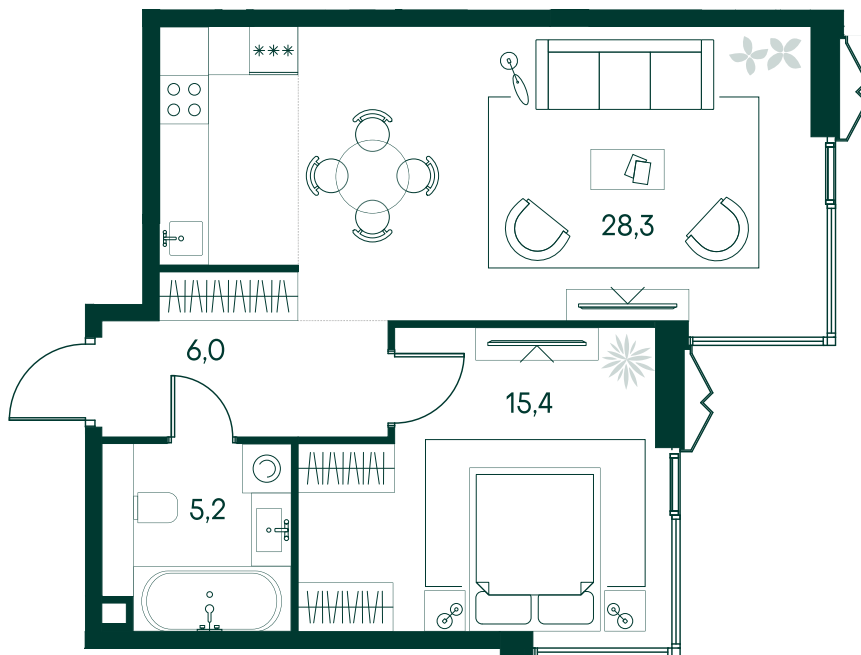

1-спальная № 74

Площадь	54.9 м ²
Квартал	«Беллини»
Корпус	Строение 1
Этаж	14 из 18
Срок сдачи	3 кв. 2028

ОСОБЕННОСТИ КВАРТИРЫ

- Угловое остекление
- Большая гостиная

46 187 370 ₽

ОТ 235 768 ₽ В МЕСЯЦ В ИПОТЕКУ

КОРПУС НА ПЛАНЕ

ВИД ИЗ ОКНА