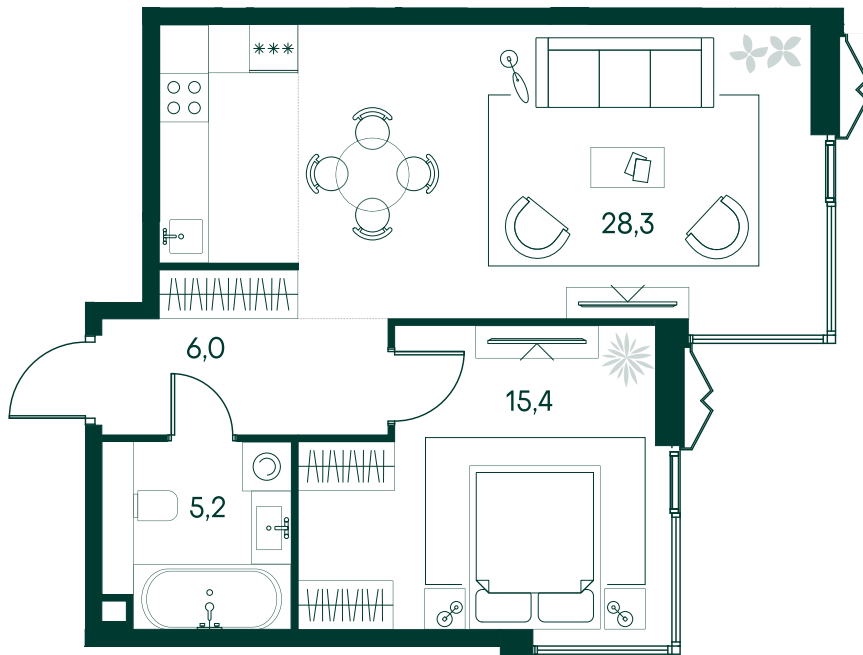

## 1-спальная № 74

Площадь	54.9 м <sup>2</sup>
Квартал	«Беллини»
Корпус	Строение 1
Этаж	14 из 18
Срок сдачи	3 кв. 2028

### ОСОБЕННОСТИ КВАРТИРЫ

- Угловое остекление
- Большая гостиная

46 187 370 ₽

ОТ 271 803 ₽ В МЕСЯЦ В ИПОТЕКУ

### КОРПУС НА ПЛАНЕ

### ВИД ИЗ ОКНА