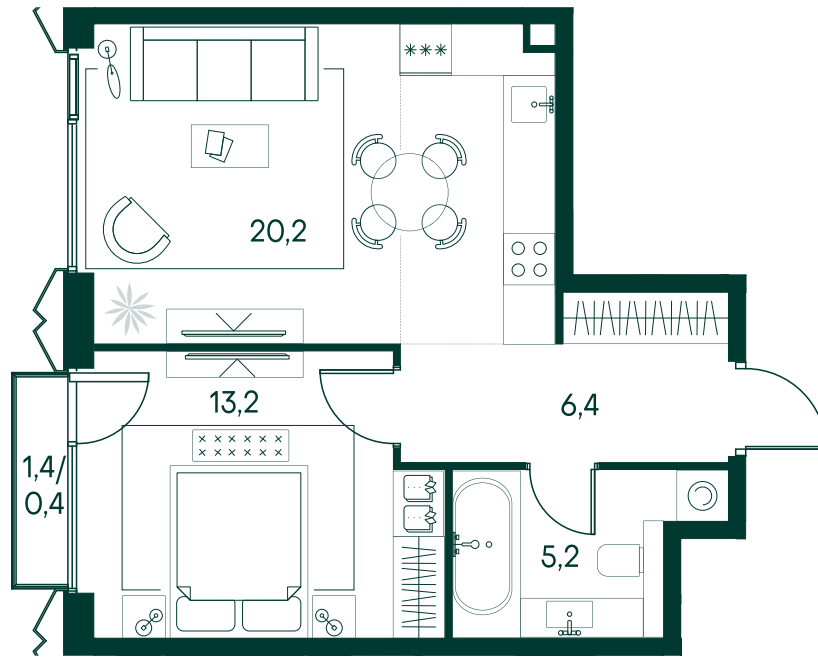

1-спальная № 77

Площадь	_____	45,4 м ²
Квартал	_____	«Беллини»
Корпус	_____	Строение 1
Этаж	_____	14 из 18
Срок сдачи	_____	3 кв. 2028

33 900 180 ₹

ОТ 318 211 ₹ В МЕСЯЦ В ИПОТЕКУ

КОРПУС НА ПЛАНЕ

ВИД ИЗ ОКНА