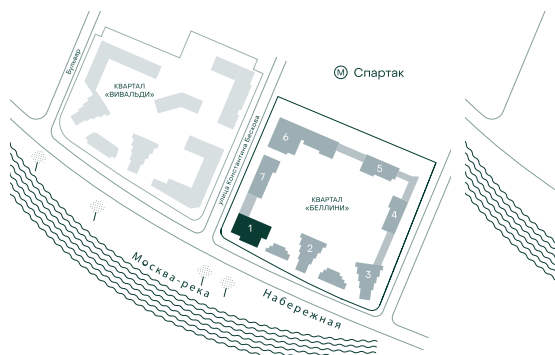

КОРПУС НА ПЛАНЕ