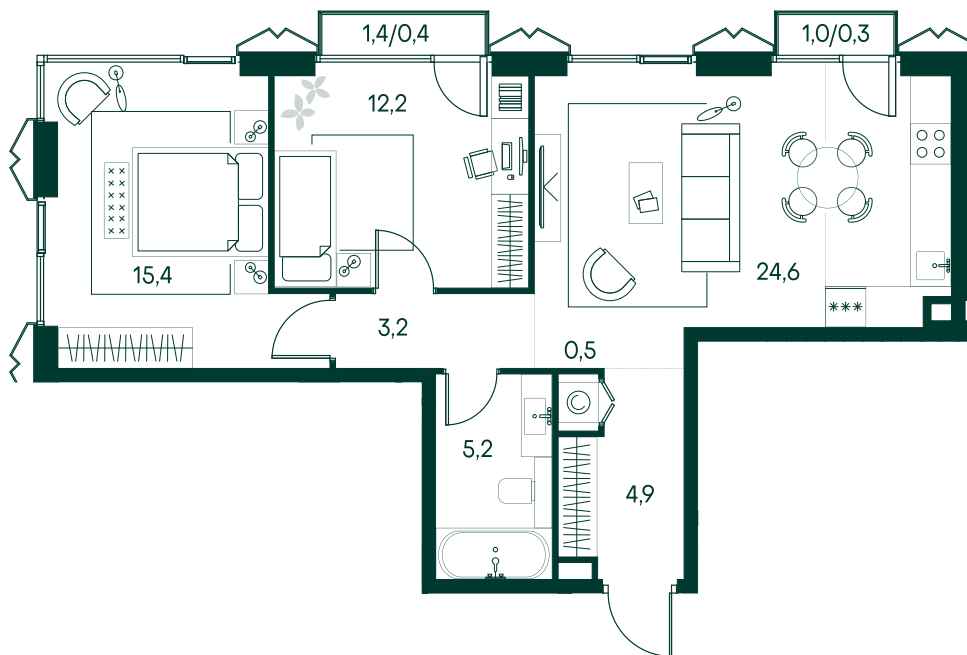

## 2-спальная № 78

Площадь	_____	66.7 м²
Квартал	_____	«Беллини»
Корпус	_____	Строение 1
Этаж	_____	14 из 18
Срок сдачи	_____	3 кв. 2028

### ОСОБЕННОСТИ КВАРТИРЫ

-  Угловое остекление
-  Большая гостиная

### КОРПУС НА ПЛАНЕ

### ВИД ИЗ ОКНА