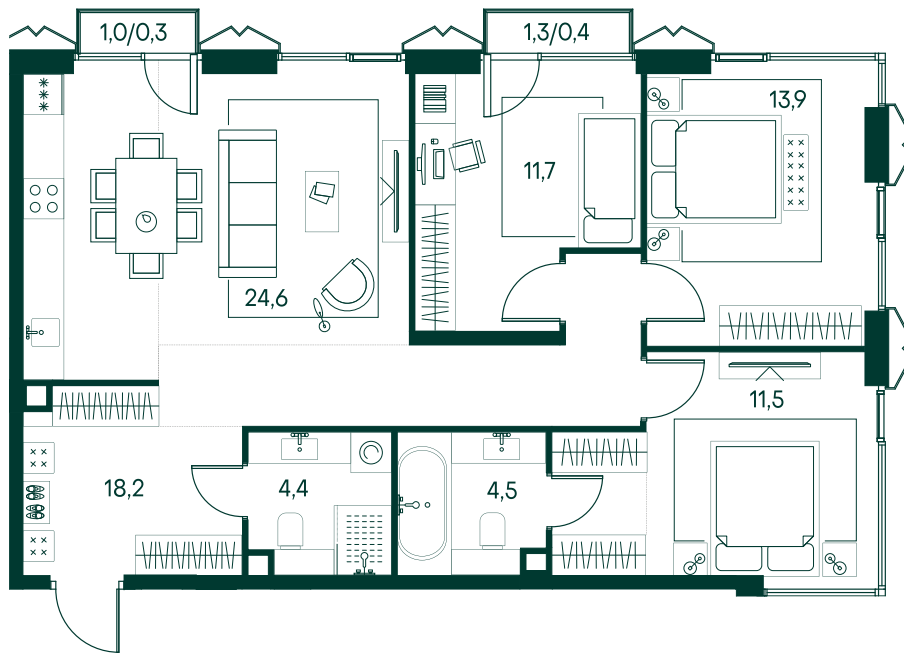

3-спальная № 79

Площадь	92.5 м²
Квартал	«Беллини»
Корпус	Строение 1
Этаж	15 из 18
Срок сдачи	3 кв. 2028

ОСОБЕННОСТИ КВАРТИРЫ

- Угловое остекление
- Большая гостиная
- Мастер-спальня

59 274 000 ₽

ОТ 604 489 ₽ В МЕСЯЦ В ИПОТЕКУ

КОРПУС НА ПЛАНЕ

ВИД ИЗ ОКНА