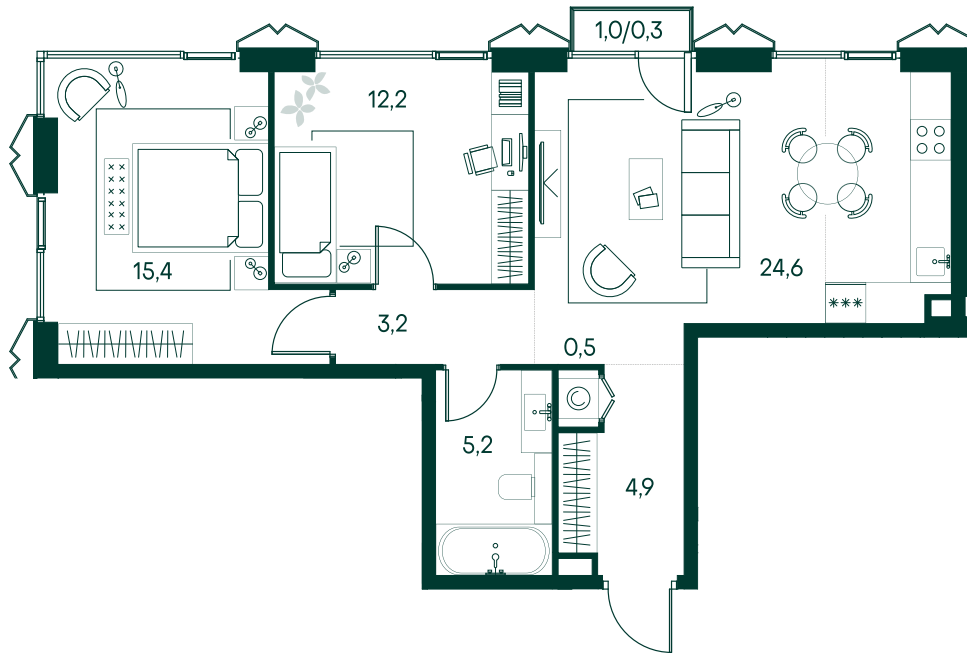

2-спальная № 84

Площадь	66.3 м ²
Квартал	«Беллини»
Корпус	Строение 1
Этаж	15 из 18
Срок сдачи	3 кв. 2028

ОСОБЕННОСТИ КВАРТИРЫ

- Угловое остекление
- Большая гостиная

53 417 910 ₺

ОТ 406 670 ₺ В МЕСЯЦ В ИПОТЕКУ

КОРПУС НА ПЛАНЕ

ВИД ИЗ ОКНА