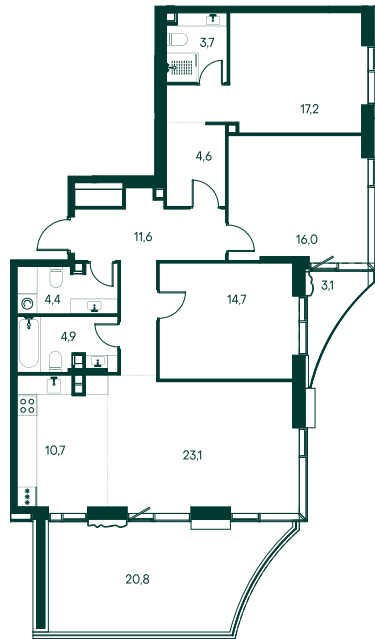

## 4-комнатная № 254

|            |                      |
|------------|----------------------|
| Площадь    | 119.2 м <sup>2</sup> |
| Квартал    | «Россини»            |
| Корпус     | Строение 2           |
| Этаж       | 20 из 22             |
| Срок сдачи | 3 кв. 2024           |

### КОРПУС НА ПЛАНЕ

### ВИД ИЗ ОКНА