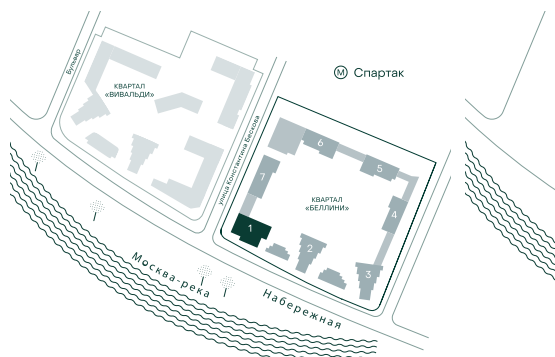

КОРПУС НА ПЛАНЕ