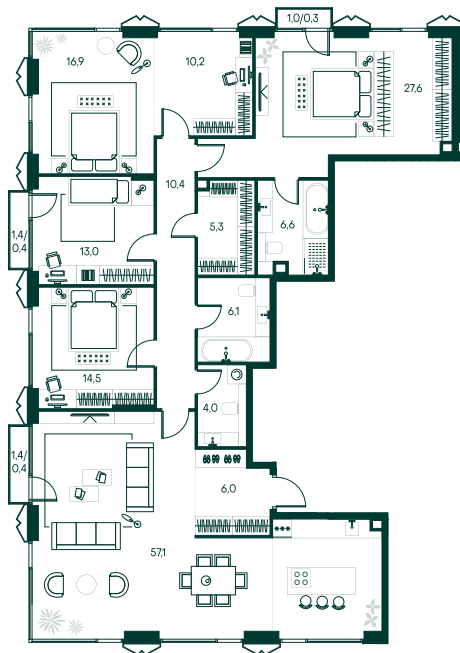

4-спальная № 88

Площадь	_____	178.8 м ²
Квартал	_____	«Беллини»
Корпус	_____	Строение 1
Этаж	_____	17 из 18
Срок сдачи	_____	3 кв. 2028

ОСОБЕННОСТИ КВАРТИРЫ

Гардеробная

Угловое остекление

Большая гостиная

Мастер-спальня

Большая кухня

160 920 000 ₽

ОТ 821 433 ₽ В МЕСЯЦ В ИПОТЕКУ

КОРПУС НА ПЛАНЕ

ВИД ИЗ ОКНА