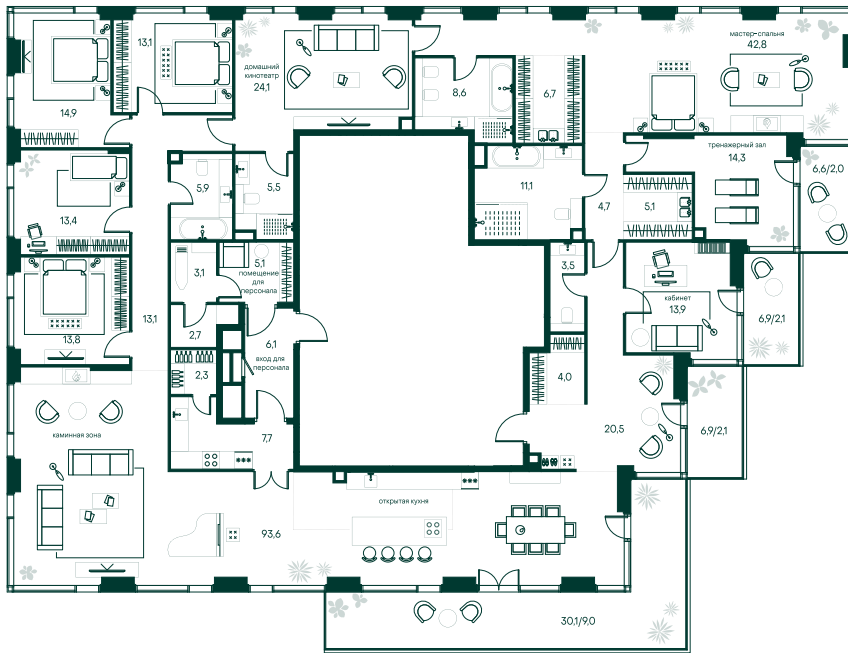

7-спальная № 89

Площадь _____ 368.7 м²
 Квартал _____ «Беллини»
 Корпус _____ Строение 1
 Этаж _____ 18 из 18
 Срок сдачи _____ 3 кв. 2028

445 389 600 ₽

ОТ 3 536 555 ₽ В МЕСЯЦ В ИПОТЕКУ

ОСОБЕННОСТИ КВАРТИРЫ

-  Гардеробная
-  Угловое остекление
-  Большая гостиная
-  Мастер-спальня
-  Терраса
-  Большая кухня
-  Пентхаус

КОРПУС НА ПЛАНЕ

ВИД ИЗ ОКНА