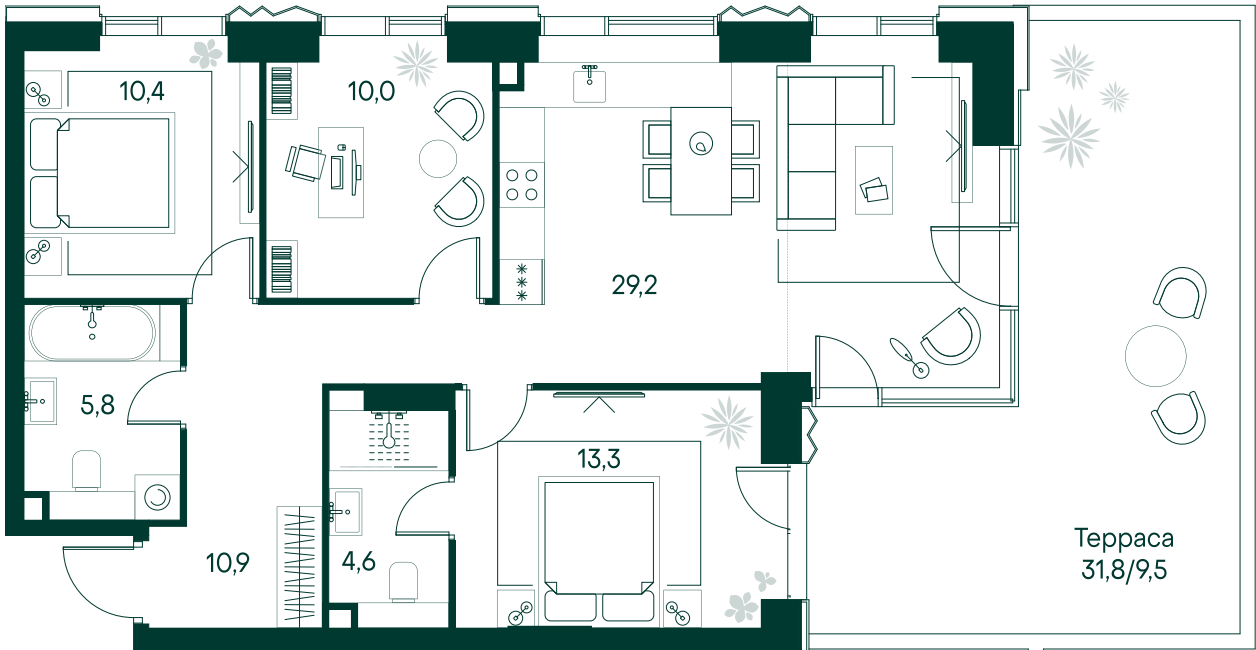

3-спальная № 90

Площадь	93,7 м²
Квартал	«Беллини»
Корпус	Строение 2
Этаж	1 из 22
Срок сдачи	3 кв. 2028

59 105 960 ₽

ОТ 602 776 ₽ В МЕСЯЦ В ИПОТЕКУ

ОСОБЕННОСТИ КВАРТИРЫ

-  Угловое остекление
-  Квартира в башне
-  Большая гостиная
-  Мастер-спальня
-  Большая кухня
-  Патио
-  Двухуровневые квартиры

КОРПУС НА ПЛАНЕ

ВИД ИЗ ОКНА