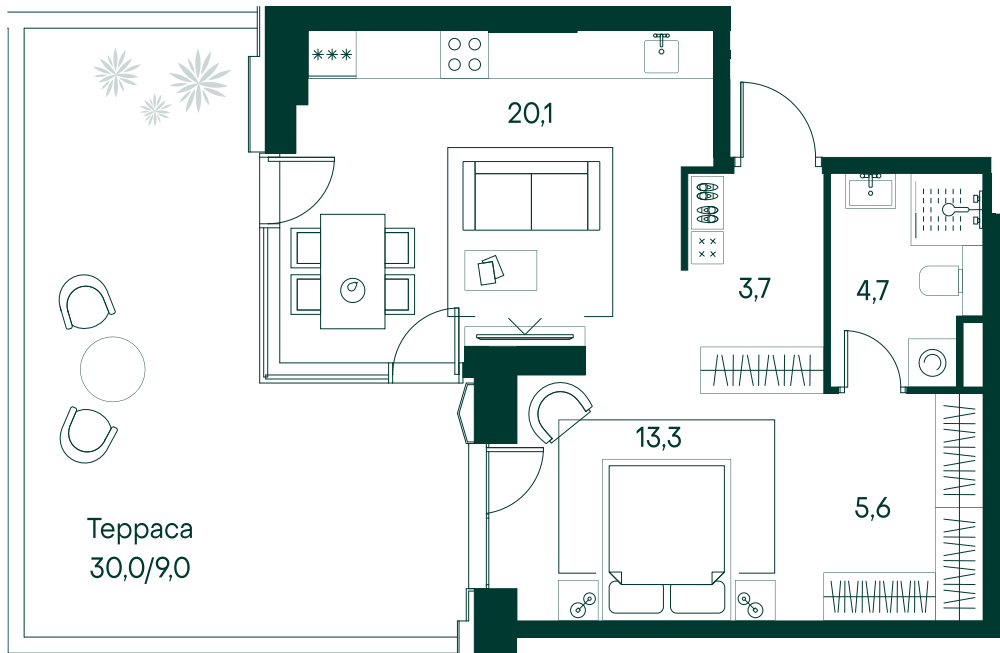

## 1-спальная № 93

Площадь	56.4 м <sup>2</sup>
Квартал	«Беллини»
Корпус	Строение 2
Этаж	1 из 22
Срок сдачи	3 кв. 2028

**37 985 400 ₹**

ОТ 356 558 ₹ В МЕСЯЦ В ИПОТЕКУ

### ОСОБЕННОСТИ КВАРТИРЫ

- Угловое остекление
- Квартира в башне
- Большая гостиная
- Большая кухня
- Патиио
- Двухуровневые квартиры

### КОРПУС НА ПЛАНЕ

### ВИД ИЗ ОКНА