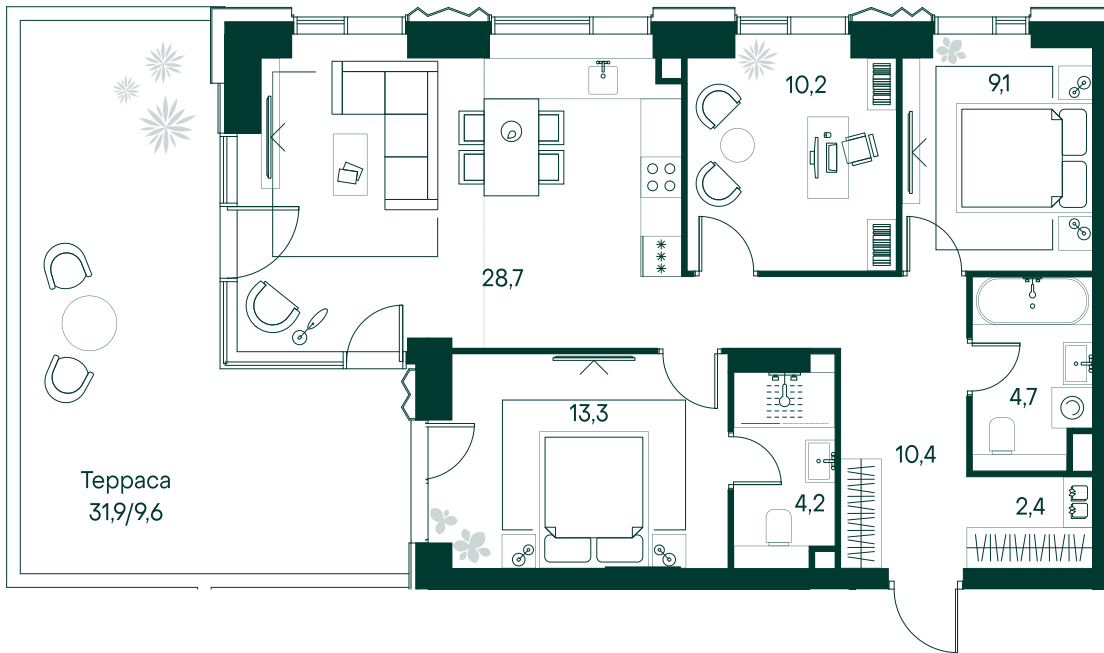

3-спальная № 94

Площадь	_____	92.6 м ²
Квартал	_____	«Беллини»
Корпус	_____	Строение 2
Этаж	_____	1 из 22
Срок сдачи	_____	3 кв. 2028

58 412 080 ₽

ОТ 595 699 ₽ В МЕСЯЦ В ИПОТЕКУ

ОСОБЕННОСТИ КВАРТИРЫ

Гардеробная

Угловое остекление

Квартира в башне

Мастер-спальня

Патиио

Двухуровневые квартиры

КОРПУС НА ПЛАНЕ

ВИД ИЗ ОКНА