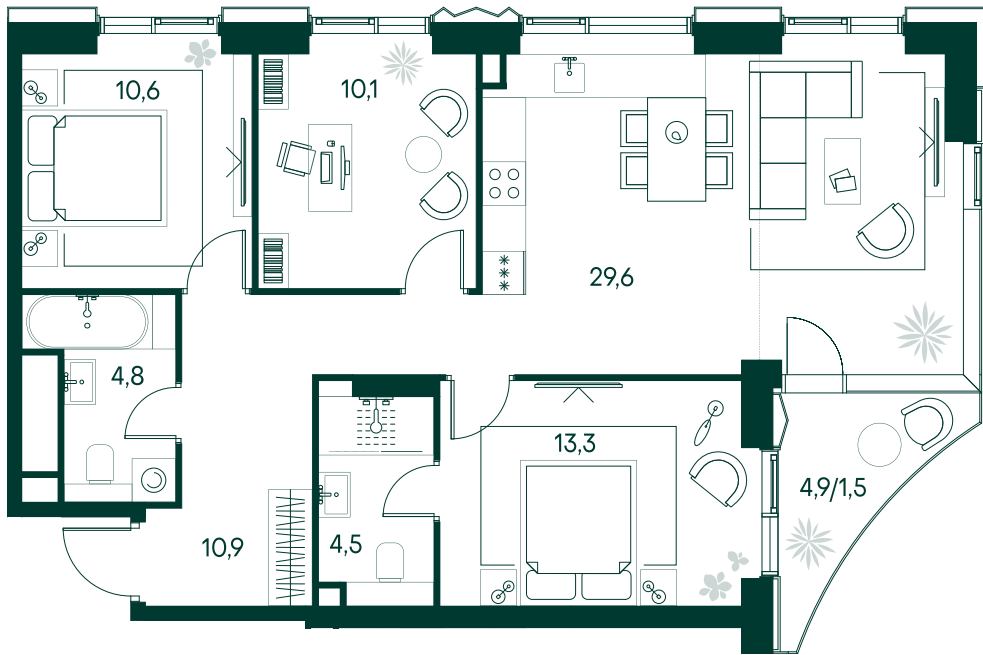

3-спальная № 95

Площадь	_____	85.3 м²
Квартал	_____	«Беллини»
Корпус	_____	Строение 2
Этаж	_____	2 из 22
Срок сдачи	_____	3 кв. 2028

ОСОБЕННОСТИ КВАРТИРЫ

-  Угловое остекление
-  Квартира в башне
-  Большая гостиная
-  Мастер-спальня
-  Большая кухня

60 716 540 ₽

ОТ 309 934 ₽ В МЕСЯЦ В ИПОТЕКУ

КОРПУС НА ПЛАНЕ

ВИД ИЗ ОКНА