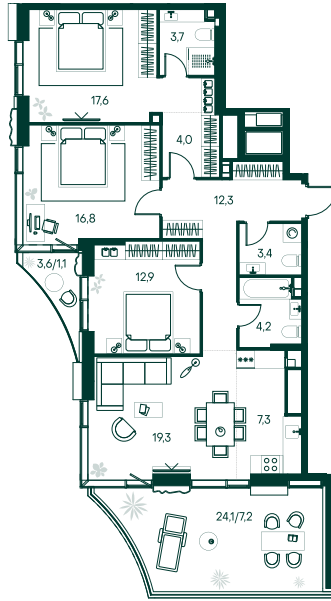

3-спальная № 255

Площадь	109.8 м ²
Квартал	«Россини»
Корпус	Строение 2
Этаж	20 из 22
Срок сдачи	3 кв. 2024

ОСОБЕННОСТИ КВАРТИРЫ

Гардеробная

Угловое остекление

Квартира в башне

Евро

Большая гостиная

Мастер-спальня

Терраса

91 342 620 ₽

ОТ 931 532 ₽ В МЕСЯЦ В ИПОТЕКУ

КОРПУС НА ПЛАНЕ

ВИД ИЗ ОКНА