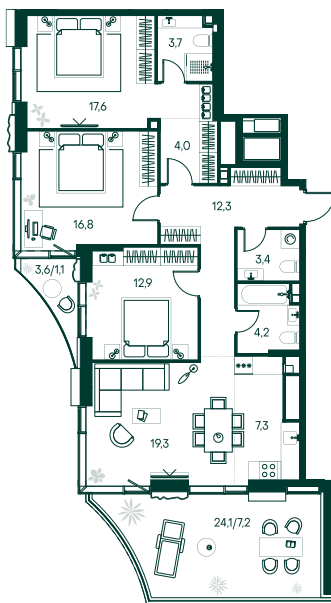

3-спальная № 255

Площадь	_____	109.8 м ²
Квартал	_____	«Россини»
Корпус	_____	Строение 2
Этаж	_____	20 из 22
Срок сдачи	_____	3 кв. 2024

ОСОБЕННОСТИ КВАРТИРЫ

-  Гардеробная
-  Угловое остекление
-  Квартира в башне
-  Евро
-  Большая гостиная
-  Мастер-спальня
-  Терраса

91 342 620 ₽

ОТ 857 406 ₽ В МЕСЯЦ В ИПОТЕКУ

КОРПУС НА ПЛАНЕ

ВИД ИЗ ОКНА