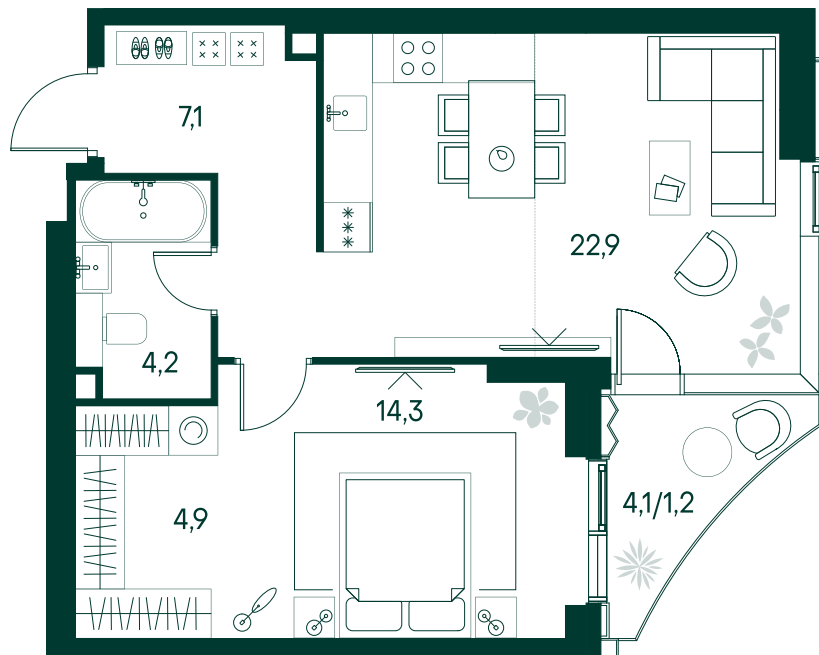

## 1-спальная № 96

Площадь	54.6 м <sup>2</sup>
Квартал	«Беллини»
Корпус	Строение 2
Этаж	2 из 22
Срок сдачи	3 кв. 2028

### ОСОБЕННОСТИ КВАРТИРЫ

- Угловое остекление
- Квартира в башне
- Большая гостиная
- Большая кухня

32 470 620 ₽

ОТ 331 143 ₽ В МЕСЯЦ В ИПОТЕКУ

### КОРПУС НА ПЛАНЕ

### ВИД ИЗ ОКНА