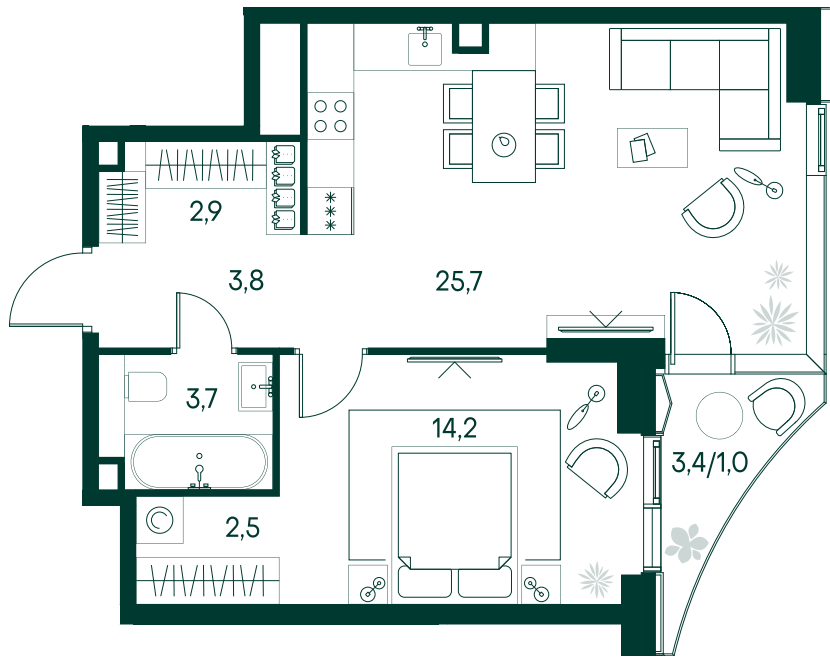

## 1-спальная № 97

Площадь	53.8 м²
Квартал	«Беллини»
Корпус	Строение 2
Этаж	2 из 22
Срок сдачи	3 кв. 2028

### ОСОБЕННОСТИ КВАРТИРЫ

Гардеробная

Угловое остекление

Квартира в башне

Большая гостиная

Большая кухня

### КОРПУС НА ПЛАНЕ

### ВИД ИЗ ОКНА