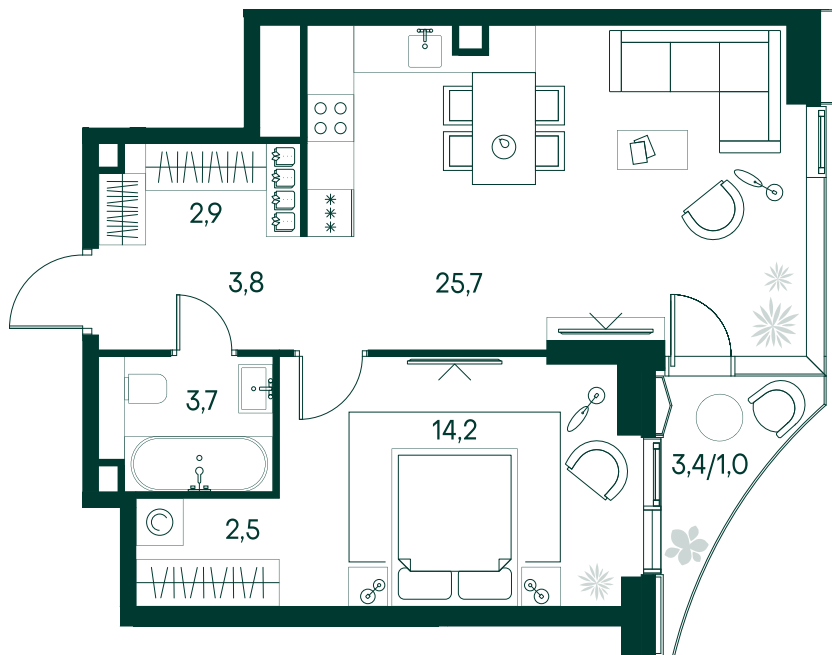

1-спальная № 97

Площадь	_____	53.8 м ²
Квартал	_____	«Беллини»
Корпус	_____	Строение 2
Этаж	_____	2 из 22
Срок сдачи	_____	3 кв. 2028

ОСОБЕННОСТИ КВАРТИРЫ

-  Гардеробная
-  Угловое остекление
-  Квартира в башне
-  Большая гостиная
-  Большая кухня

40 737 360 ₽

ОТ 207 948 ₽ В МЕСЯЦ В ИПОТЕКУ

КОРПУС НА ПЛАНЕ

ВИД ИЗ ОКНА