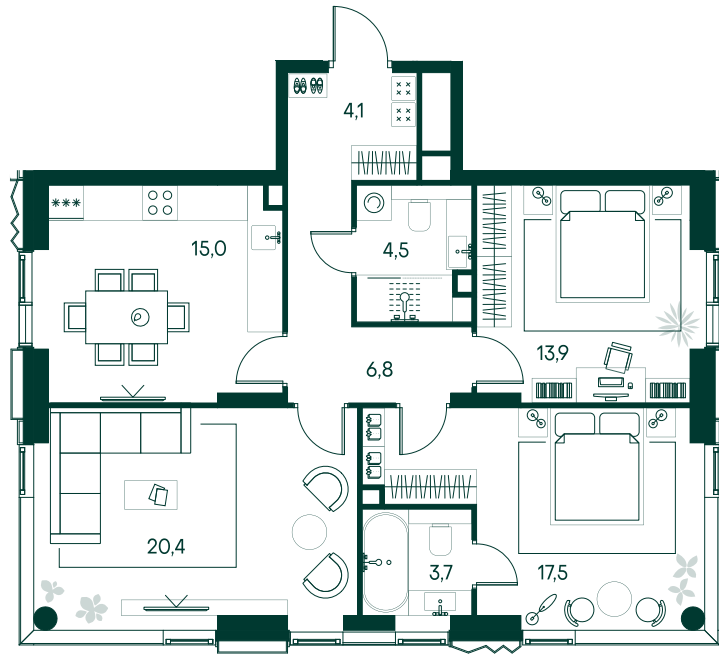

3-спальная № 99

Площадь	85.9 м ²
Квартал	«Беллини»
Корпус	Строение 2
Этаж	2 из 22
Срок сдачи	3 кв. 2028

ОСОБЕННОСТИ КВАРТИРЫ

- Угловое остекление
- Квартира в башне
- Большая гостиная
- Мастер-спальня
- Большая кухня

67 070 720 ₹

ОТ 342 369 ₹ В МЕСЯЦ В ИПОТЕКУ

КОРПУС НА ПЛАНЕ

ВИД ИЗ ОКНА