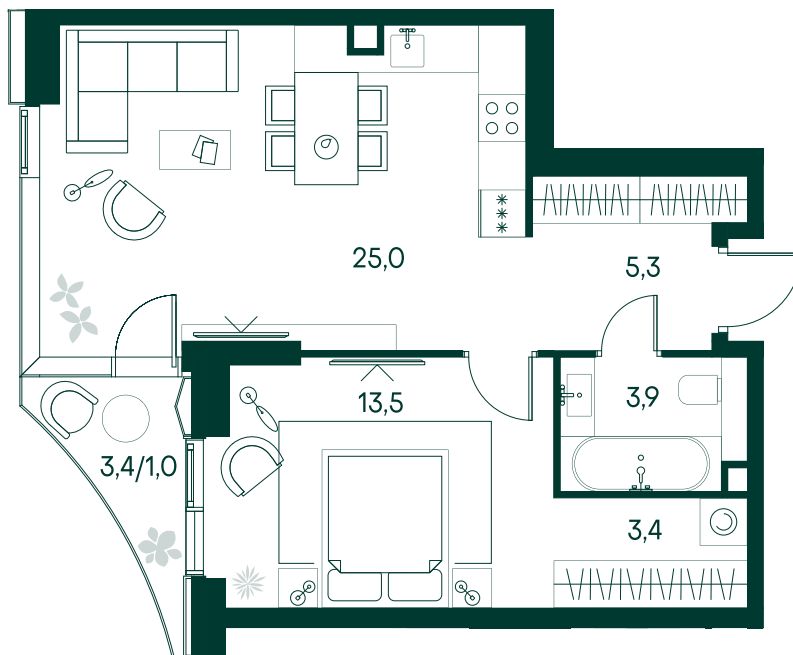

## 1-спальная № 101

Площадь	_____	52.1 м <sup>2</sup>
Квартал	_____	«Беллини»
Корпус	_____	Строение 2
Этаж	_____	2 из 22
Срок сдачи	_____	3 кв. 2028

### ОСОБЕННОСТИ КВАРТИРЫ

Гардеробная

Угловое остекление

Квартира в башне

Большая кухня

### КОРПУС НА ПЛАНЕ

### ВИД ИЗ ОКНА