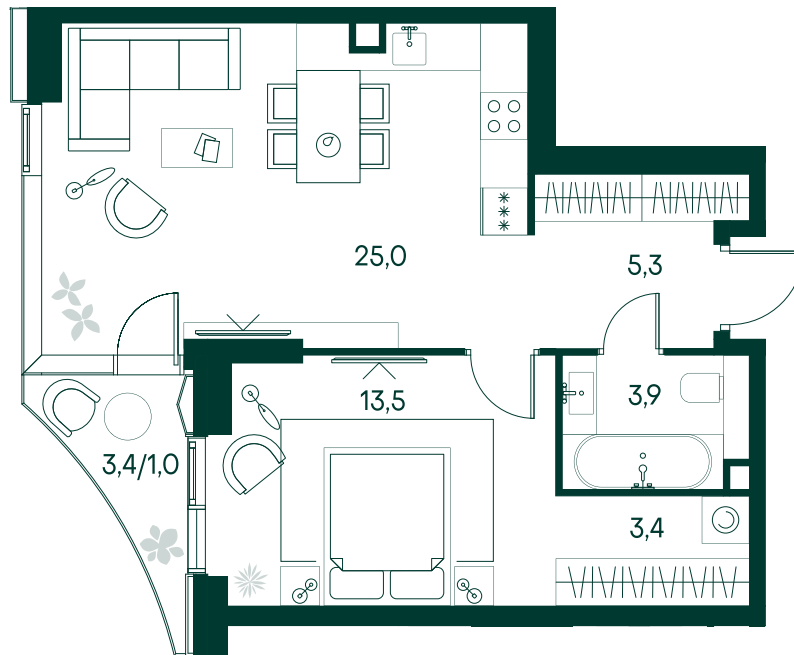

## 1-спальная № 101

Площадь	52.1 м <sup>2</sup>
Квартал	«Беллини»
Корпус	Строение 2
Этаж	2 из 22
Срок сдачи	3 кв. 2028

### ОСОБЕННОСТИ КВАРТИРЫ

Гардеробная

Угловое остекление

Квартира в башне

Большая кухня

### КОРПУС НА ПЛАНЕ

### ВИД ИЗ ОКНА