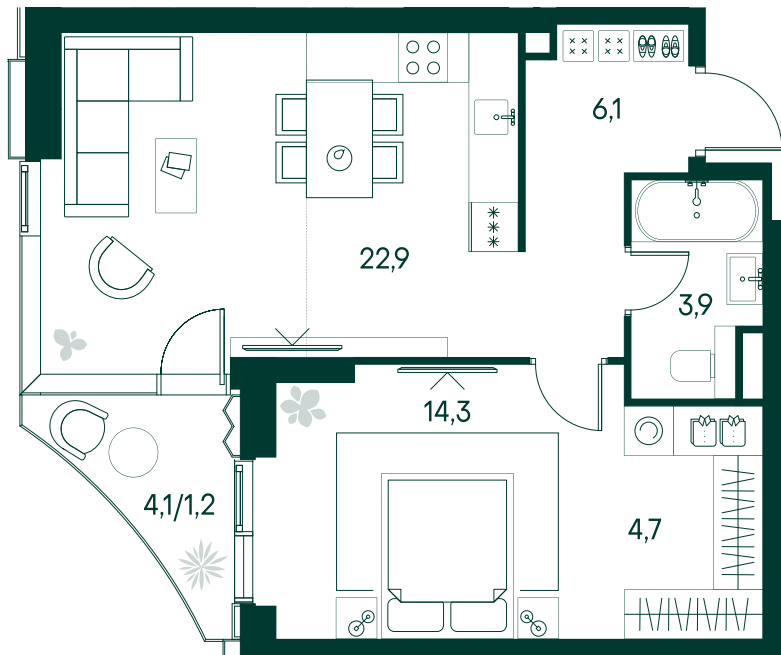

1-спальная № 102

Площадь	53.1 м ²
Квартал	«Беллини»
Корпус	Строение 2
Этаж	2 из 22
Срок сдачи	3 кв. 2028

ОСОБЕННОСТИ КВАРТИРЫ

- Угловое остекление
- Квартира в башне
- Большая кухня

37 785 960 ₽

ОТ 315 550 ₽ В МЕСЯЦ В ИПОТЕКУ

КОРПУС НА ПЛАНЕ

ВИД ИЗ ОКНА