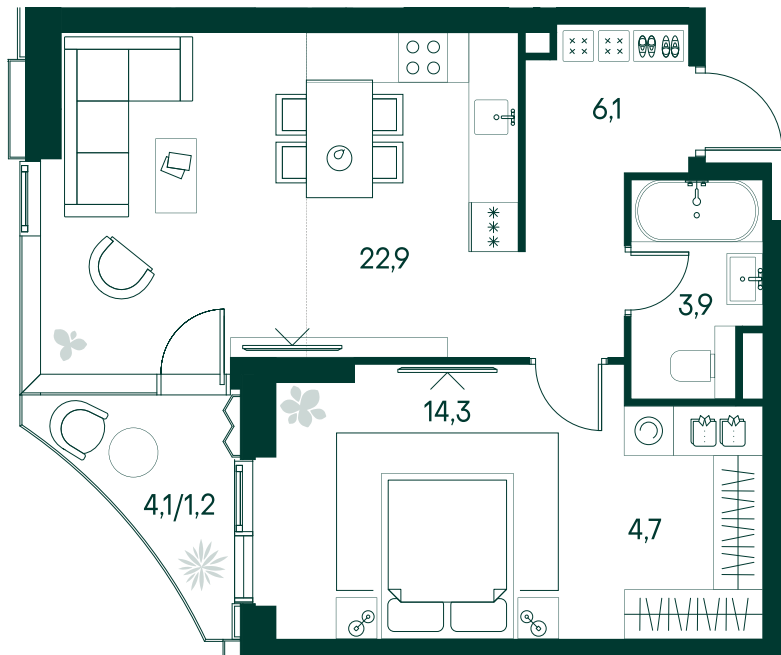

1-спальная № 102

Площадь	53.1 м ²
Квартал	«Беллини»
Корпус	Строение 2
Этаж	2 из 22
Срок сдачи	3 кв. 2028

ОСОБЕННОСТИ КВАРТИРЫ

- Угловое остекление
- Квартира в башне
- Большая кухня

32 529 060 ₽

ОТ 331 739 ₽ В МЕСЯЦ В ИПОТЕКУ

КОРПУС НА ПЛАНЕ

ВИД ИЗ ОКНА