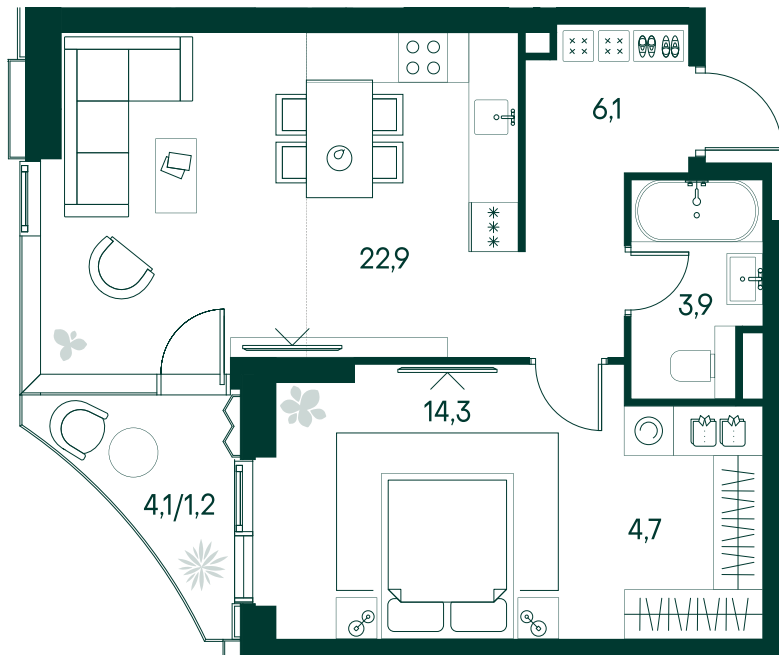

1-спальная № 102

Площадь	53.1 м ²
Квартал	«Беллини»
Корпус	Строение 2
Этаж	2 из 22
Срок сдачи	3 кв. 2028

ОСОБЕННОСТИ КВАРТИРЫ

- Угловое остекление
- Квартира в башне
- Большая кухня

38 927 610 ₺

ОТ 198 710 ₺ В МЕСЯЦ В ИПОТЕКУ

КОРПУС НА ПЛАНЕ

ВИД ИЗ ОКНА