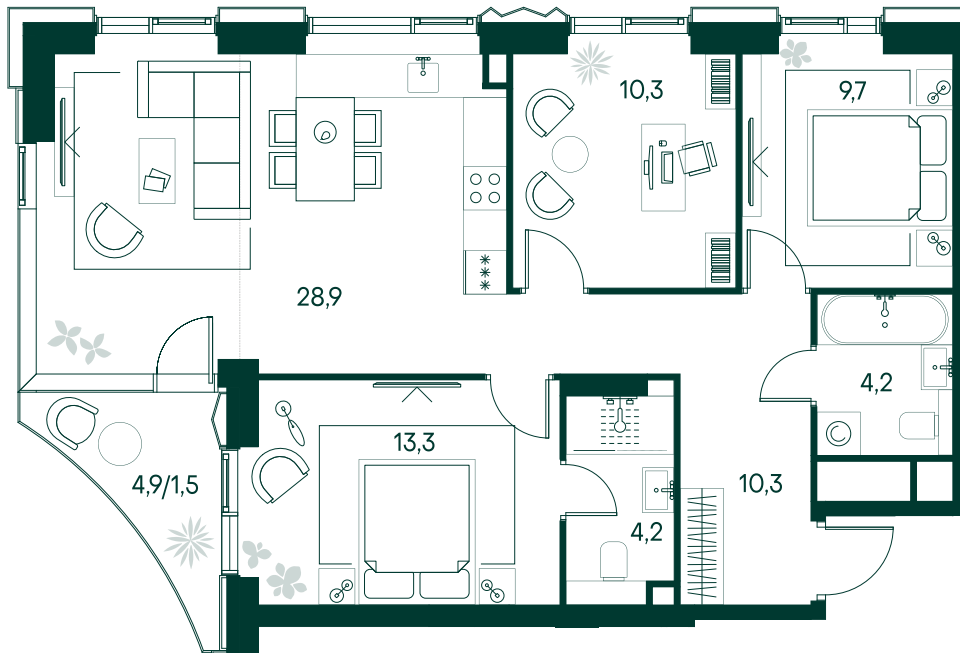

3-спальная № 103

Площадь	82.4 м ²
Квартал	«Беллини»
Корпус	Строение 2
Этаж	2 из 22
Срок сдачи	3 кв. 2028

ОСОБЕННОСТИ КВАРТИРЫ

- Угловое остекление
- Квартира в башне
- Большая гостиная
- Мастер-спальня
- Большая кухня