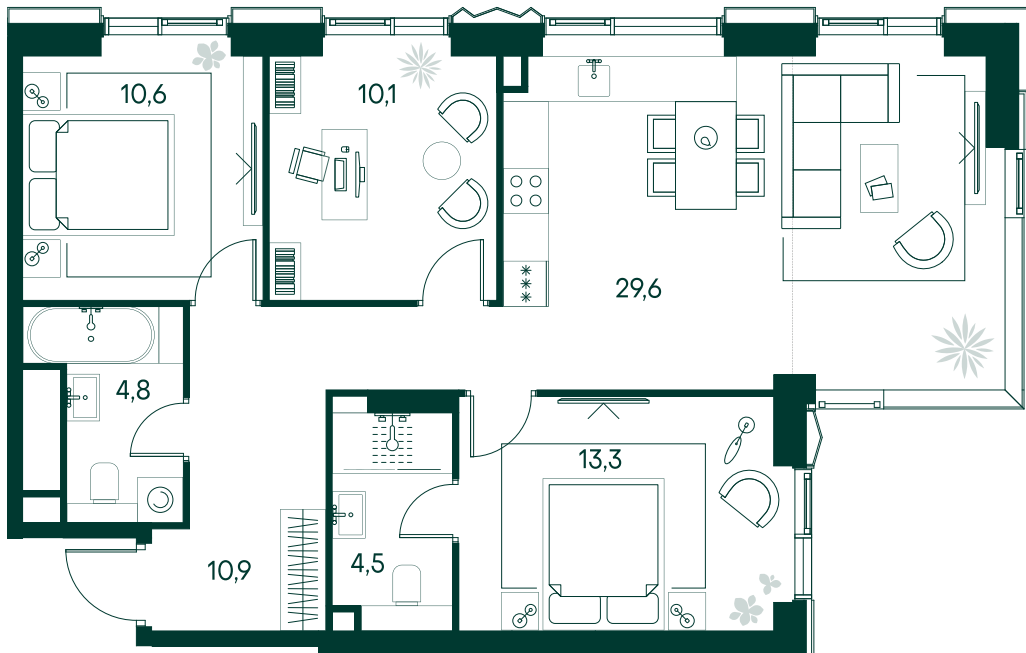

3-спальная № 104

Площадь	83.8 м ²
Квартал	«Беллини»
Корпус	Строение 2
Этаж	3 из 22
Срок сдачи	3 кв. 2028

ОСОБЕННОСТИ КВАТИРЫ

-  Угловое остекление
-  Квартира в башне
-  Большая гостиная
-  Мастер-спальня
-  Большая кухня

48 310 700 ₽

ОТ 492 683 ₽ В МЕСЯЦ В ИПОТЕКУ

КОРПУС НА ПЛАНЕ

ВИД ИЗ ОКНА