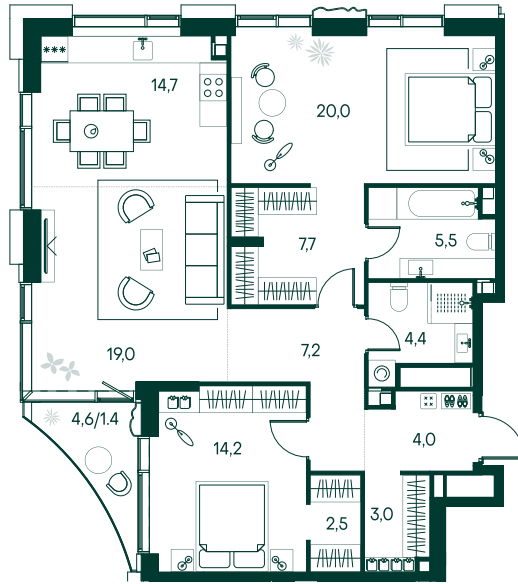

## 2-спальная № 256

Площадь	_____	103.6 м <sup>2</sup>
Квартал	_____	«Россини»
Корпус	_____	Строение 2
Этаж	_____	20 из 22
Срок сдачи	_____	3 кв. 2024

### ОСОБЕННОСТИ КВАРТИРЫ

Гардеробная

Угловое остекление

Квартира в башне

Мастер-спальня

### КОРПУС НА ПЛАНЕ

### ВИД ИЗ ОКНА