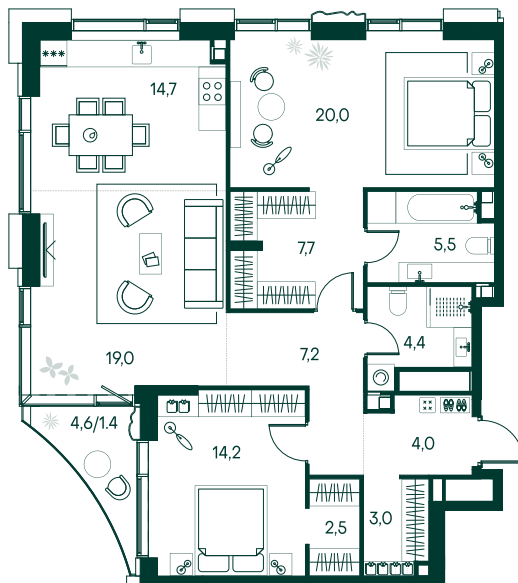

## 2-спальная № 256

Площадь	_____	103.6 м <sup>2</sup>
Квартал	_____	«Россини»
Корпус	_____	Строение 2
Этаж	_____	20 из 22
Срок сдачи	_____	3 кв. 2024

### ОСОБЕННОСТИ КВАРТИРЫ

-  Гардеробная
-  Угловое остекление
-  Квартира в башне
-  Мастер-спальня
- 12** Рассрочка на 12 мес

### КОРПУС НА ПЛАНЕ

### ВИД ИЗ ОКНА