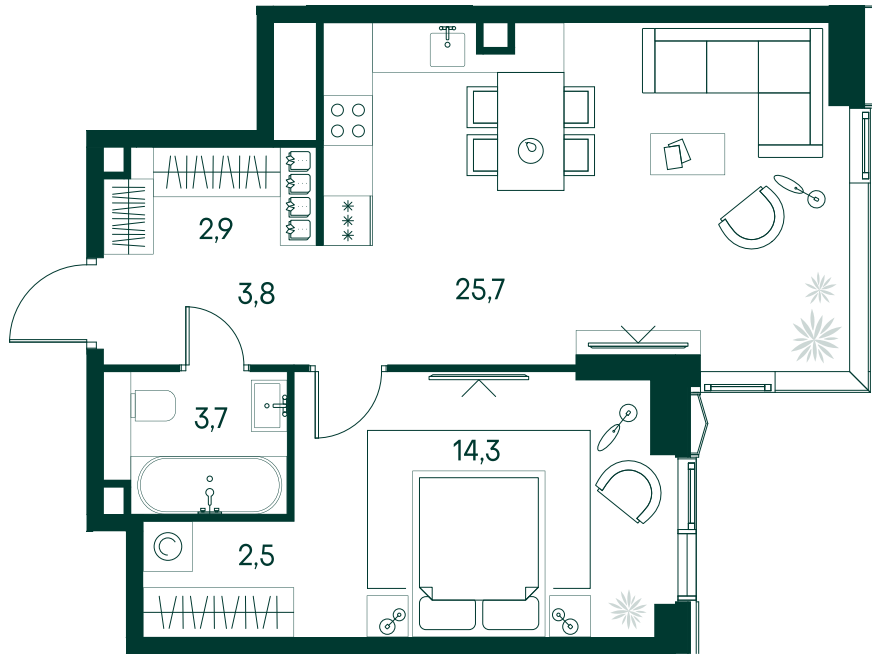

1-спальная № 106

Площадь	52.9 м ²
Квартал	«Беллини»
Корпус	Строение 2
Этаж	3 из 22
Срок сдачи	3 кв. 2028

ОСОБЕННОСТИ КВАРТИРЫ

Гардеробная

Угловое остекление

Квартира в башне

Большая гостиная

Большая кухня

34 326 810 ₽

ОТ 322 216 ₽ В МЕСЯЦ В ИПОТЕКУ

КОРПУС НА ПЛАНЕ

ВИД ИЗ ОКНА