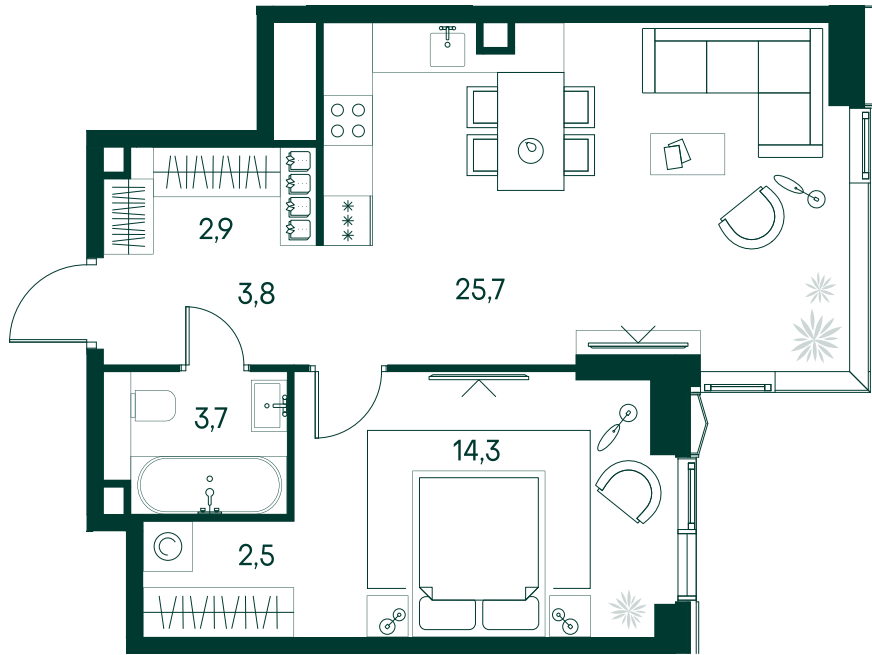

## 1-спальная № 106

Площадь	52.9 м <sup>2</sup>
Квартал	«Беллини»
Корпус	Строение 2
Этаж	3 из 22
Срок сдачи	3 кв. 2028

### ОСОБЕННОСТИ КВАРТИРЫ

Гардеробная

Угловое остекление

Квартира в башне

Большая гостиная

Большая кухня

### КОРПУС НА ПЛАНЕ

### ВИД ИЗ ОКНА