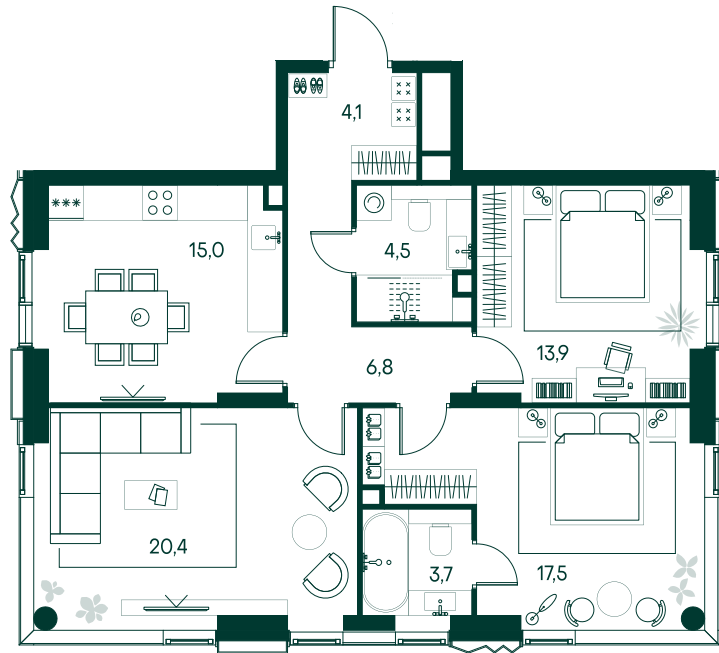

3-спальная № 108

Площадь	85.9 м ²
Квартал	«Беллини»
Корпус	Строение 2
Этаж	3 из 22
Срок сдачи	3 кв. 2028

ОСОБЕННОСТИ КВАРТИРЫ

- Угловое остекление
- Квартира в башне
- Большая гостиная
- Мастер-спальня
- Большая кухня

65 258 230 ₽

ОТ 333 117 ₽ В МЕСЯЦ В ИПОТЕКУ

КОРПУС НА ПЛАНЕ

ВИД ИЗ ОКНА