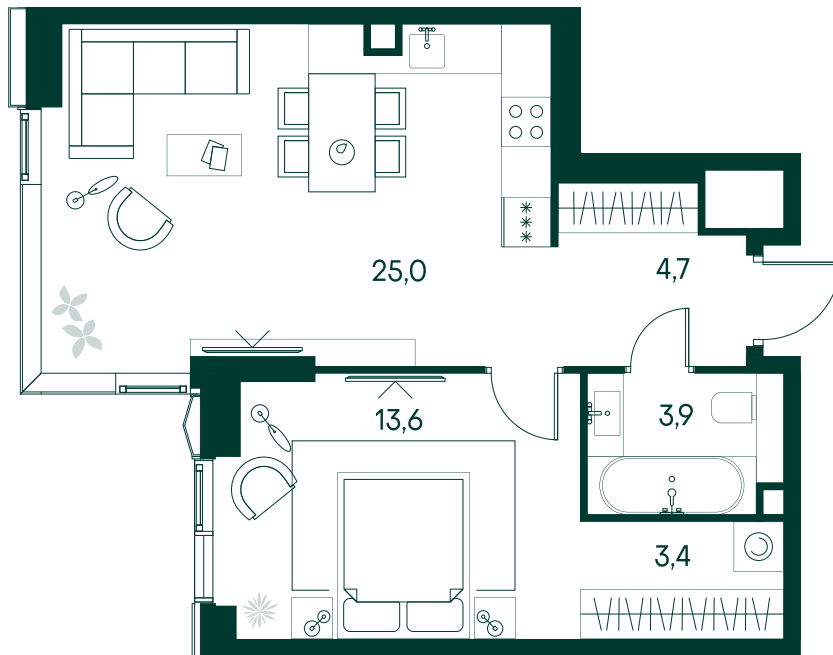

1-спальная № 110

Площадь	50.6 м ²
Квартал	«Беллини»
Корпус	Строение 2
Этаж	3 из 22
Срок сдачи	3 кв. 2028

ОСОБЕННОСТИ КВАРТИРЫ

Гардеробная

Угловое остекление

Квартира в башне

Большая кухня

30 658 540 ₽