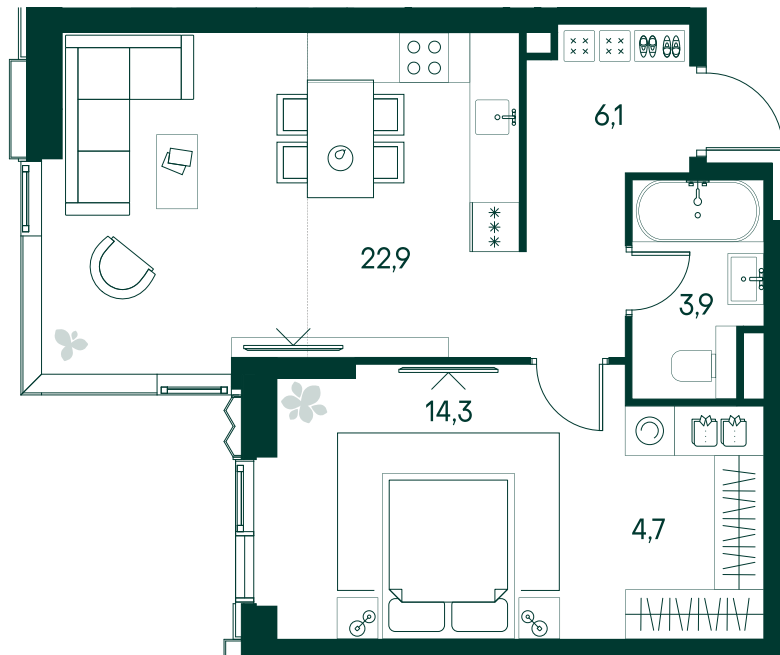

1-спальная № 111

Площадь	51.9 м ²
Квартал	«Беллини»
Корпус	Строение 2
Этаж	3 из 22
Срок сдачи	3 кв. 2028

ОСОБЕННОСТИ КВАРТИРЫ

-  Угловое остекление
-  Квартира в башне
-  Большая кухня

31 150 380 ₽

ОТ 317 679 ₽ В МЕСЯЦ В ИПОТЕКУ

КОРПУС НА ПЛАНЕ

ВИД ИЗ ОКНА