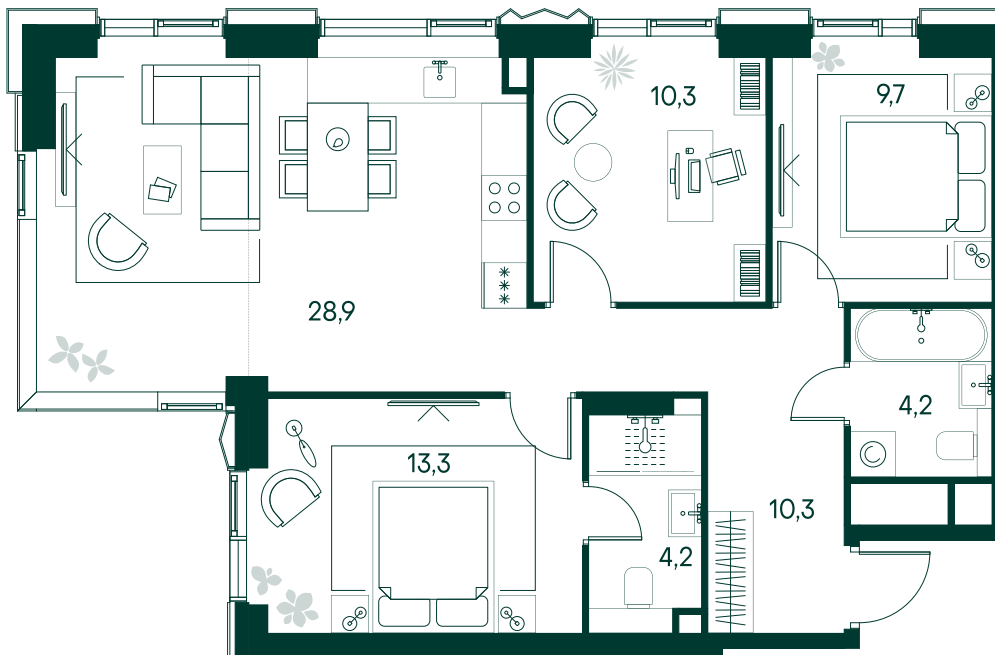

## 3-спальная № 112

Площадь	80.9 м²
Квартал	«Беллини»
Корпус	Строение 2
Этаж	3 из 22
Срок сдачи	3 кв. 2028

### ОСОБЕННОСТИ КВАРТИРЫ

- Угловое остекление
- Квартира в башне
- Большая гостиная
- Мастер-спальня
- Большая кухня

**46 946 270 ₹**

ОТ 139 228 ₹ В МЕСЯЦ В ИПОТЕКУ

### КОРПУС НА ПЛАНЕ

### ВИД ИЗ ОКНА