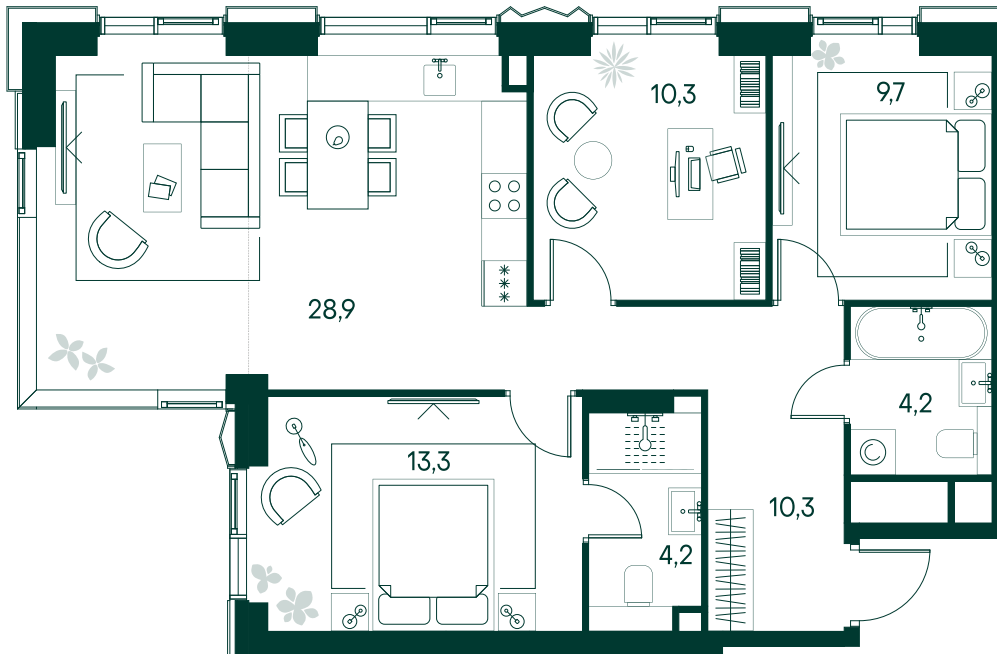

3-спальная № 112

Площадь	_____	80.9 м²
Квартал	_____	«Беллини»
Корпус	_____	Строение 2
Этаж	_____	3 из 22
Срок сдачи	_____	3 кв. 2028

ОСОБЕННОСТИ КВАРТИРЫ

-  Угловое остекление
-  Квартира в башне
-  Большая гостиная
-  Мастер-спальня
-  Большая кухня

46 946 270 ₽

ОТ 478 769 ₽ В МЕСЯЦ В ИПОТЕКУ

КОРПУС НА ПЛАНЕ

ВИД ИЗ ОКНА