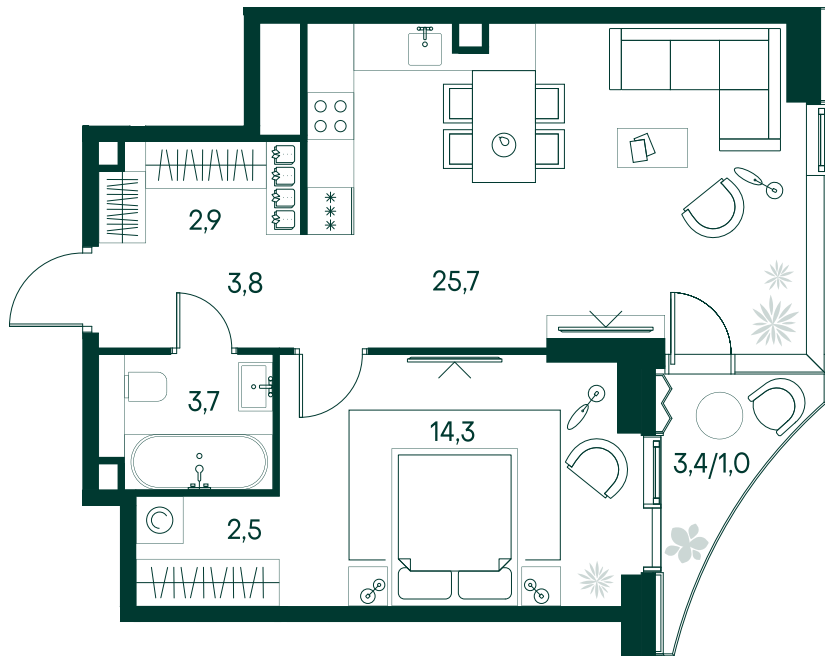

1-спальная № 115

Площадь	_____	53.9 м ²
Квартал	_____	«Беллини»
Корпус	_____	Строение 2
Этаж	_____	4 из 22
Срок сдачи	_____	3 кв. 2028

ОСОБЕННОСТИ КВАРТИРЫ

Гардеробная

Угловое остекление

Квартира в башне

Большая гостиная

Большая кухня

35 229 040 ₽

ОТ 330 685 ₽ В МЕСЯЦ В ИПОТЕКУ

КОРПУС НА ПЛАНЕ

ВИД ИЗ ОКНА