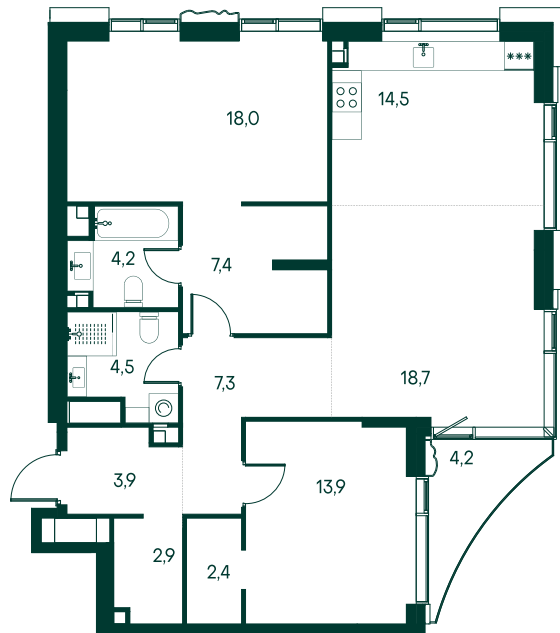

2-комнатная № 257

Площадь	98.8 м ²
Квартал	«Россини»
Корпус	Строение 2
Этаж	20 из 22
Срок сдачи	3 кв. 2024

ОСОБЕННОСТИ КВАРТИРЫ

Гардеробная

Угловое остекление

Квартира в башне

Мастер-спальня

12